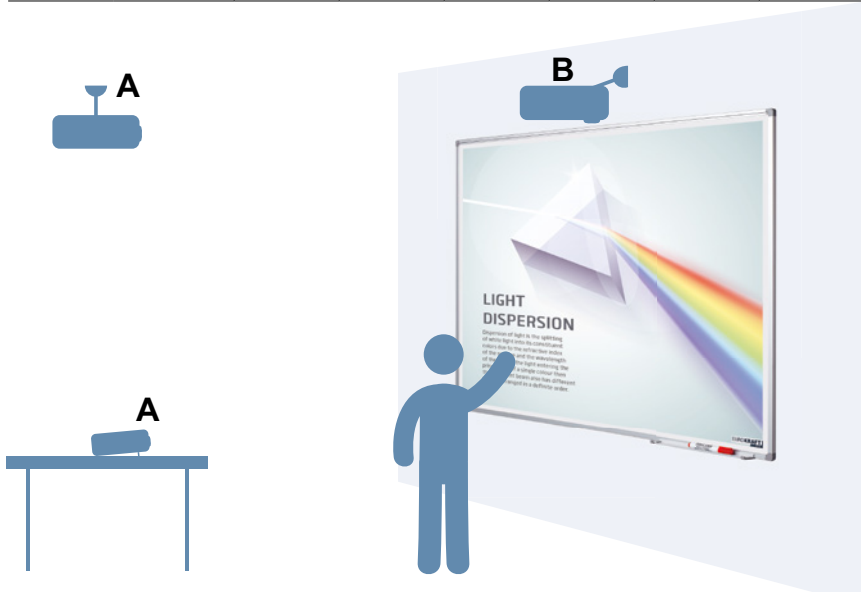

Set per lavagna bianca Economy

- Insieme vaschette portamateriale, cancellini con 10 feltrini di ricambio, 4 pennarelli (nero, rosso, verde e blu) e 20 potenti calamite, Ø 20 mm, colori assortiti
- Magnetiche, adatte per la scrittura e cancellabili a secco
- Il set ideale per una presentazione perfetta, per comunicare informazioni o pianificare appuntamenti

Superficie: acciaio, laccato. Dotazione: vaschetta portamateriale / accessori inclusi. Fornitura: vaschetta portamateriale, cancellino con 10 feltrini di ricambio, 4 pennarelli (nero, rosso, verde e blu) e 20 potenti calamite, Ø 20 mm, colori assortiti. Larghezza: 1200 mm. Altezza: 900 mm. Profondità: 14 mm. Spessore del telaio: 6 mm. Peso: 10 kg. Materiale lavagna: lamiera d'acciaio, laccata. Colore lavagna: bianco. Colore cornice: alluminio. Materiale cornice/telaio: alluminio, anodizzato.

Art. 486 868 3H € 115.-

Lavagne bianche Economy

- Cornice in alluminio anodizzato in color argento opaco con angoli in plastica grigia e mensolina portapenne
- Magnetici, scrivibili e cancellabili a secco
- Possibilità di applicazione verticale e orizzontale

A = proiettore da soffitto e da tavolo,
B = proiettore ultracorto

NOVITÀ

Formato immagine		16:9	16:9	16:10	16:10
Larghezza	mm	2140	2670	1920	2400
Altezza	mm	1200	1500	1200	1500
Versione	Superficie	Caratteristiche			
per proiettore a focale ultra corta	smaltato, leggermente opaco	cancellabile a secco	Art. €	659 533 3H 305.-	659 537 3H 999.-
				659 531 3H 279.-	659 535 3H 869.-
per proiettore da soffitto e da tavolo	smaltato, extra opaco	cancellabile a umido	Art. €	659 541 3H 339.-	659 545 3H 1080.-
				659 539 3H 309.-	659 543 3H 979.-