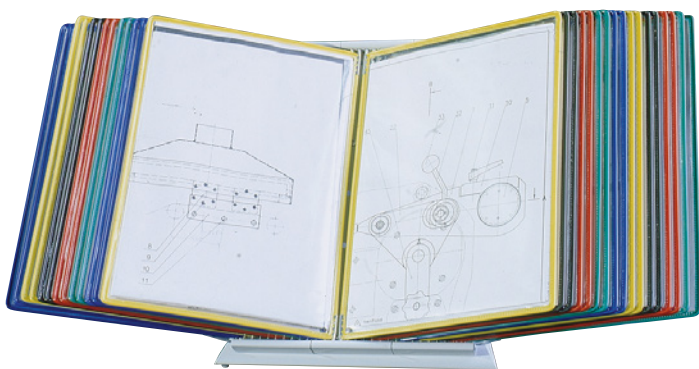

Per carta di formato: UNI A4. Versione: con fulcro, per l'impiego su supporti da tavolo, supporti a muro o bracci a snodo. Colore cornice: colori assortiti. Assortimento di colori cornici: rosso / blu / giallo / verde / nero. Numero cartellette trasparenti: 10 pz.

▶ **Art. 721 921 3H** € **30.50**

Possibilità di fissaggio al muro.

Set completi di supporti da tavolo UNI A4

- Struttura inclinata per facilitare la consultazione dei documenti
- La fornitura comprende cartellette trasparenti UNI A4 in rosso, blu, giallo, verde e nero e 5 cavalierini (altezza 50 mm) per 10 cartellette ciascuno
- **Grande risparmio sull'acquisto del set completo**