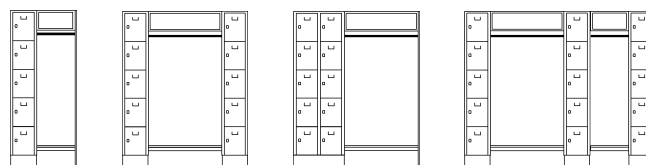

Altezza: 1850 mm. Profondità: 500 mm. Colore corpo: grigio chiaro RAL 7035.

Serratura: serratura a cilindro differenziata. Materiale: lamiera d'acciaio, con verniciatura a forno. Dotazione interna: senza dotazione interna.

Altezza interna: 345 mm. Profondità interna: 475 mm. Tipo di porta: ante piene. Altezza scomparti: 350 mm. Profondità ripiani: 500 mm. Altezza zoccolo: 100 mm. Struttura: saldata. Superficie: con verniciatura a forno. Spessore materiale: 0,75 mm. Angolo di apertura delle porte: 110°. Serie: MÜNCHEN.

Viene consegnato in parte smontato. Montaggio semplice.

Chiavi passe-partout

Art. 222 585 3H € 19.49

Serratura a passe-partout

Art. 716 753 3H € 19.49

Larghezza	mm	750	850	1470	1670	1470	1670	2220	2520
Numero scomparti	pz.	1	1	2	2	2	2	3	3
Numero scomparti	pz.	5	5	10	10	10	10	15	15
Larghezza scomparti	mm	300	400	300	400	300	400	300	400
Larghezza interna	mm	298	398	298	398	298	398	298	398
Larghezza ripiani	mm	300	400	300	400	300	400	300	400
Numero grucce	pz.	5	5	10	10	10	10	15	15
Numero cappelliere		1	1						
Colore porta									
blu chiaro RAL 5012	Art.	978 918 3H	978 919 3H	978 920 3H	978 921 3H	978 923 3H	978 924 3H	978 925 3H	978 926 3H
	€	529.-	575.-	799.-	919.-	799.-	959.-	1260.-	1520.-
blu colomba RAL 5014	Art.	896 934 3H	897 051 3H	897 175 3H	897 299 3H	897 418 3H	897 531 3H	897 655 3H	897 779 3H
	€	529.-	575.-	799.-	919.-	799.-	959.-	1260.-	1520.-
grigio argento RAL 7001	Art.	969 579 3H	969 580 3H	969 581 3H	969 582 3H	969 584 3H	969 585 3H	969 586 3H	969 587 3H
	€	529.-	575.-	799.-	919.-	799.-	959.-	1260.-	1520.-
grigio chiaro RAL 7035	Art.	896 918 3H	897 035 3H	897 159 3H	897 272 3H	897 396 3H	897 515 3H	897 639 3H	897 752 3H
	€	529.-	575.-	799.-	919.-	799.-	959.-	1260.-	1520.-