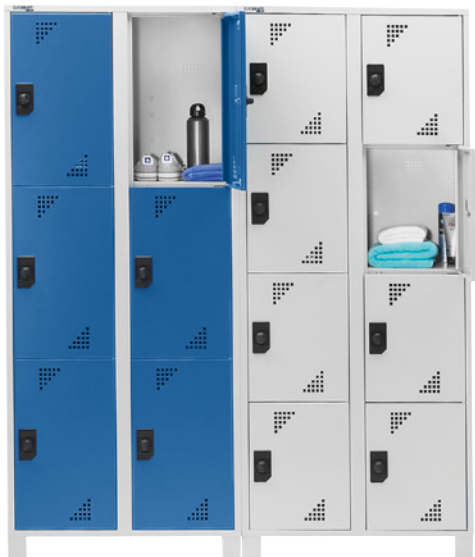

EUROKRAFT

by KAISER+KRAFT

pro

10
anni
di garanzia

Servizio di
progetta-
zione

Armadietti guardaroba a metà altezza

Larghezza	mm	600	800	900	1200
Numero scomparti	pz.	4	4	6	6
Larghezza scomparti	mm	300	400	300	400
Colore porta					
blu brillante	Art.	940 415 3H	940 419 3H	940 423 3H	940 427 3H
	€	485.-	535.-	619.-	759.-
grigio antracite	Art.	940 413 3H	940 417 3H	940 421 3H	940 425 3H
	€	485.-	535.-	619.-	759.-
grigio chiaro	Art.	940 412 3H	940 416 3H	940 420 3H	940 424 3H
	€	485.-	535.-	619.-	759.-

Armadietti a scomparti

Larghezza	mm	300	400	600	800
Numero scomparti	pz.	3	3	6	6
Larghezza scomparti	mm	300	400	300	400
Colore porta					
blu brillante	Art.	940 436 3H	940 441 3H	940 446 3H	519 594 3H
	€	389.-	439.-	589.-	669.-
grigio antracite	Art.	940 434 3H	940 439 3H	940 443 3H	519 592 3H
	€	389.-	439.-	589.-	669.-
grigio chiaro	Art.	940 433 3H	940 438 3H	940 442 3H	940 447 3H
	€	389.-	439.-	589.-	669.-