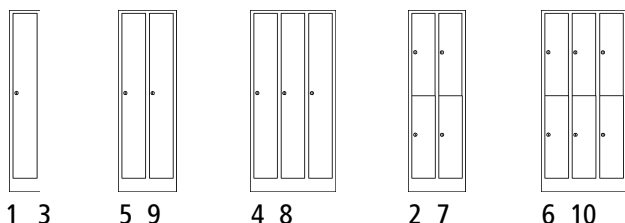

Armadietti guardaroba e armadietti a scomparti con serratura extra alti

- Armadi in comode dimensioni
- Aerazione mediante fori sulla parete posteriore
- Zoccolino chiuso su tutti i lati alto 100 mm

Altezza: 1950 mm. Profondità: 500 mm. Colore corpo: grigio chiaro RAL 7035. Serratura: serratura a cilindro di sicurezza differenziata. Materiale: lamiera d'acciaio, saldata a punti. Profondità interna: 475 mm. Tipo di porta: anta a battente. Altezza zoccolo: 100 mm. Superficie: con verniciatura a forno. Spessore materiale: 0,75 mm. Angolo di apertura delle porte: 110 °. Serie: armadi speciali.

Viene consegnato montato.

made in GERMANY

MADE IN GERMANY

		1	3	5	7	9
Larghezza	mm	300	400	600	600	800
Numero scomparti	pz.	1	1	2	2	2
Numero scomparti					4	
Larghezza scomparti	mm	300	400	300	300	400
Dotazione interna		1 cappelliera, 1 asta appendiabiti con 3 ganci scorrevoli	1 cappelliera, 1 asta appendiabiti con 4 ganci	1 cappelliera, 1 asta appendiabiti con 3 ganci scorrevoli	1 asta appendiabiti, 3 ganci scorrevoli	1 cappelliera, 1 asta appendiabiti con 4 ganci
Larghezza interna	mm	298	398	298	298	398
Altezza interna	mm	1850	1850	1850	912	1850
Numero cappelliere	pz.	1	1	1		1
Colore porta						
blu genziana RAL 5010	Art.	502 670 3H	907 209 3H	502 673 3H	516 134 3H	907 212 3H
	€	277.-	319.-	459.-	575.-	485.-
grigio chiaro RAL 7035	Art.	502 668 3H	907 208 3H	502 672 3H	516 133 3H	907 211 3H
	€	277.-	319.-	459.-	575.-	485.-
verde opale RAL 6026	Art.	519 950 3H	907 210 3H	519 951 3H	519 954 3H	907 213 3H
	€	277.-	319.-	459.-	575.-	485.-