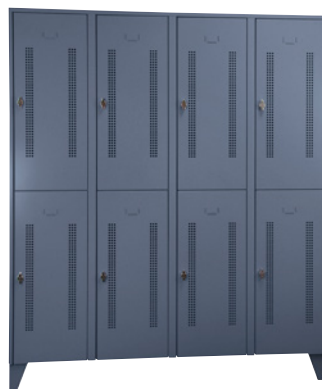

## Armadi in acciaio – suddivisione orizzontale

- Zoccolino, alto 100 mm, con sovrapprezzo

Altezza: 1850 mm. Profondità: 500 mm.  
Serratura: chiavistello girevole. Materiale: lamiera d'acciaio.  
Altezza piedini: 150 mm. Superficie: con verniciatura  
a forno. Spessore materiale: 0,75 mm. Angolo di apertura  
delle porte: 110 °. Versione basamento armadietto: con  
basamenti. Serie: BERLIN.

**Viene consegnato montato.**

Questi otto colori speciali sono disponibili su richiesta con  
un piccolo sovrapprezzo.

Verde opale RAL 6026

Blu genziana RAL 5010

Blu colomba RAL 5014

Giallo zinco RAL 1018

Bianco perla RAL 1013