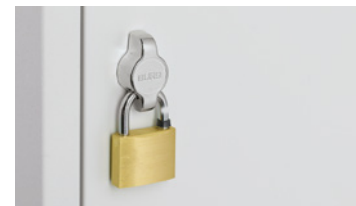

5
anni
di garanzia

Da
€ 199.-
Art. 519 640 3H

 **Più scelta online!**

Armadietti guardaroba

- Cerniere interne
- Portatarghette, alt. x largh. 30 x 50 mm
- Foratura di aerazione sull'anta

Altezza: 1800 mm. Profondità: 500 mm. Colore corpo: grigio chiaro RAL 7035. Materiale: lamiera d'acciaio saldata. Altezza interna: 1730 mm. Profondità interna: 470 mm. Tipo di porta: ante a battente. Altezza zoccolo: 60 mm. Superficie: verniciatura a polvere. Spessore materiale: 0.6 mm. Angolo di apertura delle porte: 90 °. Serie: AMSTERDAM.

Viene consegnato montato.

Serratura a cilindro

Lucchetti

Numero chiavi: 2 pz. Serratura: serratura differenziata. Materiale: ottone. Colore: ottone. Spessore della staffa: 6 mm. Conf.: 12 pz.

► Art. 503 125 3H € /conf. 145.-