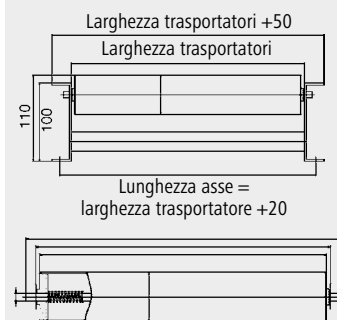

Su richiesta sono disponibili nastri trasportatori di tutti i tipi. Siamo a vostra disposizione per un'offerta dettagliata.

Larghezza trasportatore	mm	300				400				
		mm	mm	mm	mm	mm	mm	mm	mm	
Larghezza totale	mm	350				450				
Interasse	mm	200	125	100	62.5	200	125	100	62.5	
Altezza d'ingombro	mm	110	110	110	110	110	110	110	110	
Larghezza carico	mm	450	450	450	450	550	550	550	550	
Lunghezza carico	mm	650	400	350	200	650	400	350	200	
elemento lineare da 1 m	Art.	903 692-7P	903 695-7P	903 700-7P	903 706-7P	903 712-7P	903 715-7P	903 719-7P	903 724-7P	
	€	149.-	195.-	209.-	295.-	159.-	209.-	235.-	329.-	
elemento lineare da 1,5 m	Art.		903 696-7P	903 702-7P	903 707-7P		903 716-7P	903 720-7P	903 725-7P	
	€		265.-	285.-	439.-		285.-	329.-	469.-	
elemento lineare da 2 m	Art.	903 693-7P	903 697-7P	903 703-7P	903 708-7P	903 713-7P	903 717-7P	903 721-7P	903 726-7P	
	€	255.-	349.-	379.-	569.-	275.-	369.-	409.-	619.-	
Curva a 90°, raggio interno 800 mm	Art.			903 705-7P	903 711-7P			903 723-7P	903 729-7P	
	€			519.-	699.-			549.-	759.-	
Accessori										
Rullo singolo										
Portata	kg	70	70	70	70	70	70	70	70	
Lunghezza rulli	mm	292	292	292	292	393	393	393	393	
Lunghezza di montaggio	mm	300	300	300	300	401	401	401	401	
	Art.	903 898-7P	903 898-7P	903 898-7P	903 898-7P	903 899-7P	903 899-7P	903 899-7P	903 899-7P	
	€	24.90	24.90	24.90	24.90	26.90	26.90	26.90	26.90