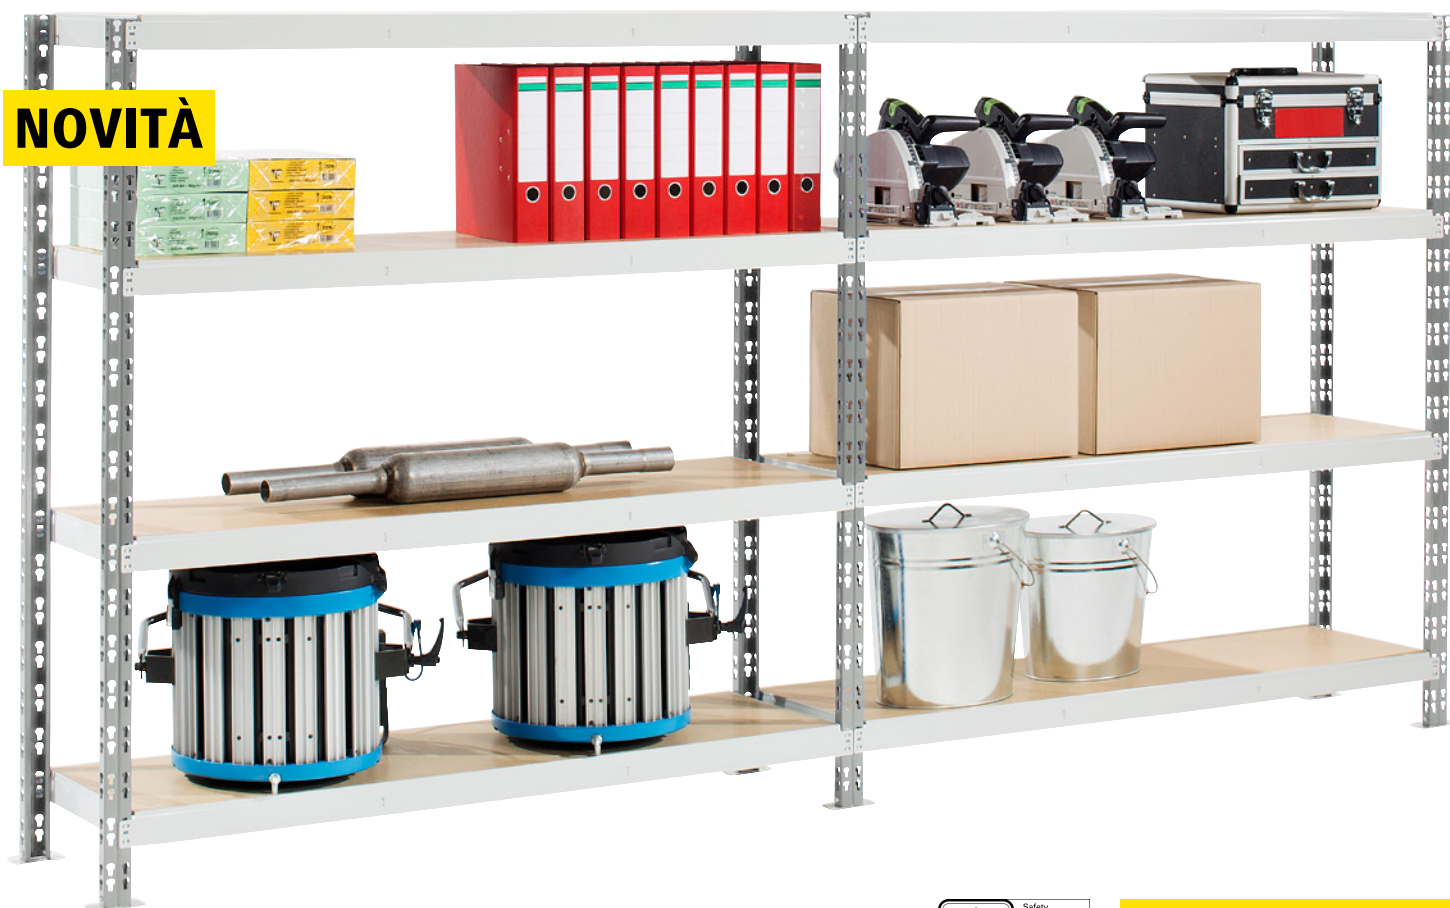

NOVITÀ

Più scelta online!

Scaffali a innesto a campata larga con ripiani in pannelli di truciolato, RAL 7031

- Ottimo rapporto qualità prezzo
- Accurata verniciatura plastica
- Ideali per magazzini, uffici, archivi, officine

Colore montanti: grigioazzurro RAL 7031. Versione di scaffale: un lato utile.
Materiale: acciaio. Struttura: a innesto. Passo di regolazione altezza ripiani: 75 mm.
Portata ripiani: 200 kg. Materiale ripiani: truciolato. Larghezza ripiani: 1500 mm.

I valori di portata indicati si riferiscono a carichi uniformemente distribuiti. È possibile montare ripiani aggiuntivi rispettando la portata max indicata per la campata.

Se l'altezza dello scaffale è superiore al quintuplo della sua profondità, è necessario ancorare adeguatamente lo scaffale al muro o al suolo per evitare ribaltamenti.