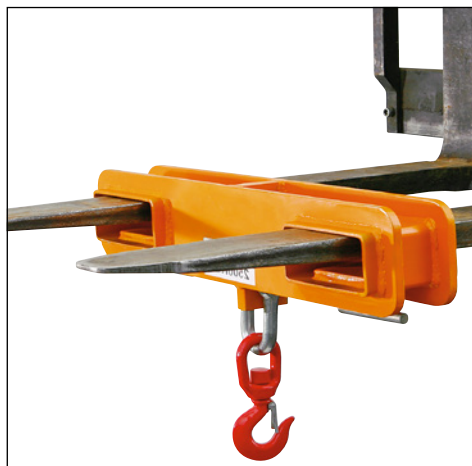

## Bracci gru per elevatori a forche

- Utili in tutti quei casi in cui il raggio d'azione e l'altezza di sollevamento del carrello elevatore sono insufficienti
- Indispensabili laddove è possibile sollevare il carico solo dall'alto
- Catena di sicurezza

## Ganci di carico

- Applicazione semplice sulle forche
- Con ganci di carico oscillanti

Dimensioni entrata forche: 150 x 60 mm.

Portata: 1000 kg.

Superficie: verniciatura. Colore: arancione RAL 2000.

▶ **Art. 516 045 3H € 181.-**

## Ganci di carico

- Applicazione semplice sulle forche
- Con ganci di carico oscillanti

Portata: 1000 kg. Dimensioni entrata forche: 140 x 53 mm.  
Interasse: 250 mm.

Superficie: verniciatura. Colore: arancione RAL 2000.