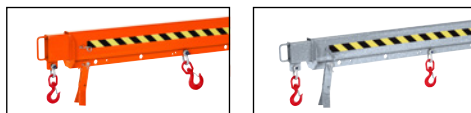

## Bracci gru per elevatori a forche

- Utili in tutti quei casi in cui il raggio d'azione e l'altezza di sollevamento del carrello elevatore sono insufficienti
- Indispensabili laddove è possibile sollevare il carico solo dall'alto
- Catena di sicurezza

Regolazione lunghezza: 2200 – 3750 mm, 6 posizioni.  
Dimensioni entrata forche: 188 x 88 mm.

**10**  
anni  
di garanzia

Attenzione! Attenersi al diagramma di portata dell'elevatore a forche.

**EUROKRAFT**  
by KAISER+KRAFT *pro*

## Traverse per gru per box grigliato Euro

- Sollevamento sicuro di box grigliati Euro

Altezza: 475 mm. Lunghezza: 1240 mm.  
Larghezza: 610 mm. Portata: 1000 kg. Peso: 50 kg.

**Art. 969 021 3H € 1320.-**