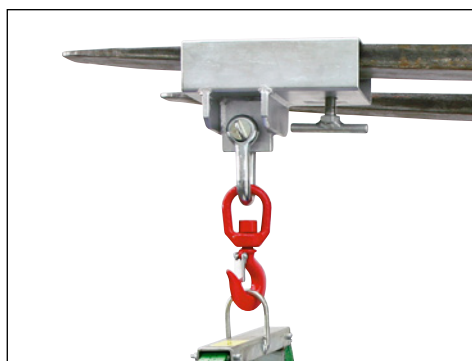

Ganci di carico

- Applicazione semplice sulle forche
- Con ganci di carico oscillanti

Dimensioni entrata forche: 150 x 60 mm.

Portata: 1000 kg.

Superficie: verniciatura. Colore: arancione RAL 2000.

▶ **Art. 516 045 3H € 181.-**

Superficie: zincatura a fuoco. Colore: zincatura.

▶ **Art. 609 117 3H € 223.-**