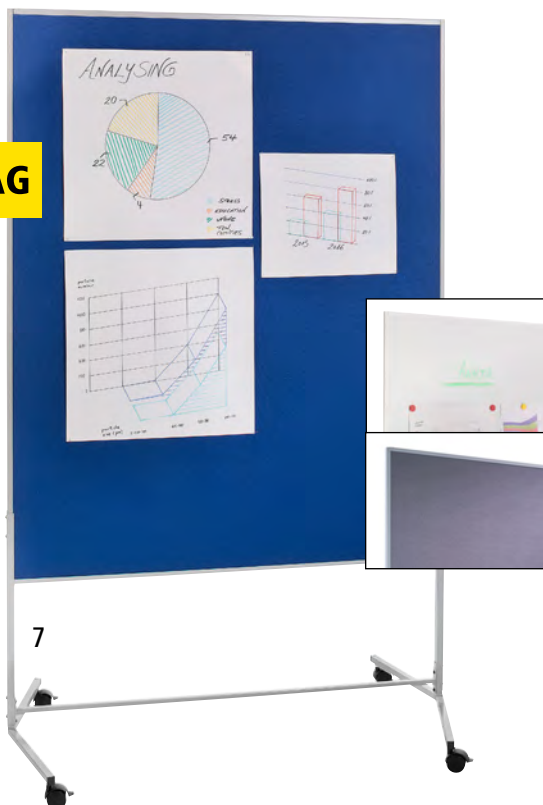

6| Három az egyben tábla

- Előadói fal, flipchart és fehér tábla egyben
- Elülső oldalon fehér táblafelület, feliratozható és szárazon letörölhető – hátoldalon tűzhető textilbevonat
- Négy rögzíthető, beálló ikergörgővel mozgatható

Teljes magasság: 1805 mm.

Táblamagasság: 1200 mm.
Szélesség: 675 mm. Mélység: 510 mm.
Kárpit színe: acélkék / fehér.
Állványszín: szürke. Kárpit anyaga: textil / fehér tábla felülete.
Állvány anyaga: acélprofilcső szerkezet. Kerékkialakítás: 4 dupla beálló görgő rögzítővel. Súly: 11 kg.
Rögzítési mód: szabad felállítás.
Táblaszélesség: 675 mm.

6| Sz. 751 322 6F 70.000,- Ft

active GREEN

ÚJDONSÁG

active GREEN

7

EUROKRAFT
by KAISER+KRAFT basic

7| Mobil előadói falak

- Választhatóan tűzhető textilfelülettel vagy mágneses, feliratozható és szárazon törölhető fehér táblafelülettel vagy textil-/fehér táblafelület kombinációjaként
- A ferde lábak révén a falak sarokban is felállíthatók
- A helytakarékos tároláshoz a falak egymásba tolhatók

Szélesség: 1200 mm. Mélység: 670 mm.
Állvány anyaga: acélprofilcső szerkezet.
Kerékkialakítás: 4 dupla beálló görgő rögzítővel. Táblaméret: 1200 x 1500 mm.
Táblaszélesség: 1200 mm.

Teljes magasság: 1960 mm.
Táblamagasság: 1500 mm.