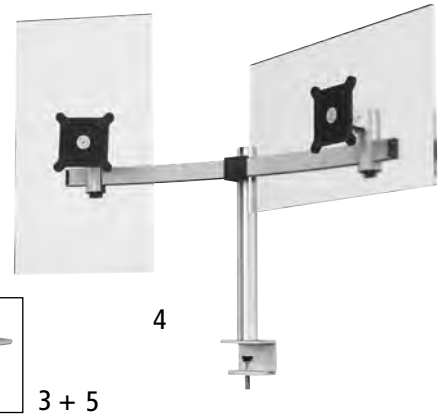

2–3 | Monitortartók 1 monitorhoz való karral

- 21 és 27 coll (53,34 és 68,58 cm) közötti standard és ívelt monitorokhoz
- Monitor 110°-ban dönthető; 85°-ban felfelé, 25° lefelé, 360°-ban elforgatható álló és fekvő formátumú munkavégzéshez
- VESA-szabvány rögzítés 75 x 75 mm vagy 100 x 100 mm

Magasság: 470 mm. Szélesség: 345 mm. Mélység: 120 mm.
Anyag: alumínium / műanyag. Szín: ezüst-metál.
Teherbírás: 3 - 8 kg. Elfordulási tartomány: 360°.

2 | Rögzítési mód: asztalon keresztül történő rögzítés.

Sz. 569 186 6F 105.000,- Ft

3 | Rögzítési mód: asztalszorító.

Sz. 569 185 6F 105.000,- Ft

Video
Online!

4–5 | Monitortartók 2 monitorhoz

- 21 és 27 coll (53,34 és 68,58 cm) közötti monitorokhoz
- Monitor 110°-ban dönthető; 85°-ban felfelé, 25° lefelé
- VESA-szabvány rögzítés 75 x 75 mm vagy 100 x 100 mm

Magasság: 445 mm. Szélesség: 780 mm. Mélység: 190 mm.
Anyag: alumínium / műanyag. Szín: ezüst-metál.
Teherbírás: 3 - 8 kg. Elfordulási tartomány: 360°.

4 | Rögzítési mód: asztalon keresztül történő rögzítés.