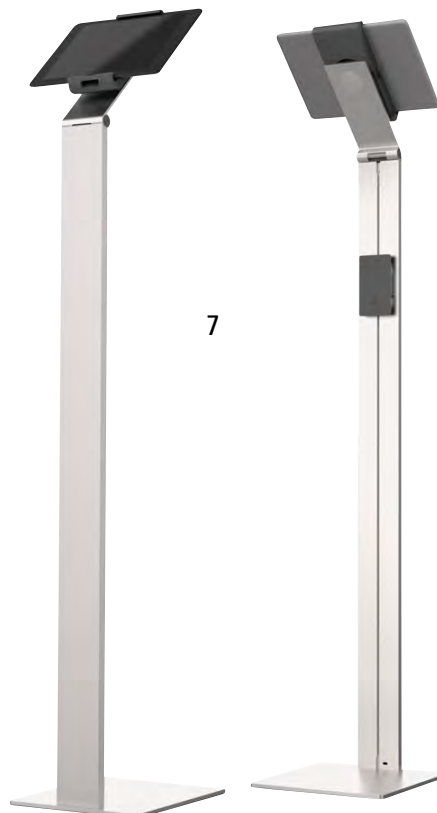

**Több választék
online!**

7 | HOLDER FLOOR táblagéptartók

- Változtatható tartó 7 – 13" közötti táblagépméretekhez
- Gumírozott felülettel a táblagépek sérülés elleni védelmeként
- 160 – 275 mm közötti szimmetrikus nyitás, 360°-ban elforgatható álló és fekvő helyzet között, rögzítőpontokkal 90°-nál

Magasság: 1215 mm. Szélesség: 270 mm.
Mélység: 270 mm. Anyag: acéllemez / alumínium / ABS-műanyag. Szín: alumíniumezüst / antracit. Rögzítési mód: padlóállvány. Elfordulási tartomány: 88°.
Tálcaméret: 7 – 13 colos. Tálcavastagság: 8 mm.

7 | **Sz. 486 548 6F 86.200,- Ft**