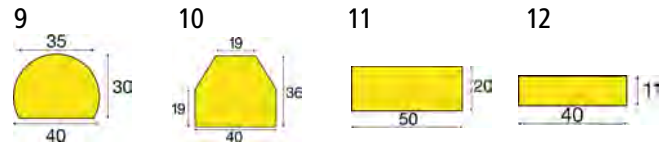

9 – 12 | Knuffi® felületvédő

Profil: felületvédő. Anyag: PU-hab. Rögzítési mód: öntapadó.
Hőmérsékletállóság: -40 °C-tól +100 °C-ig.

Típus			9	10	11	12
			C	CC	D	F
Szín	Rendelt mennyiség	Legkisebb rendelési mennyiség				
fekete	1 m-es darab	1 db	Sz. 610 900 6F			
nappali fényben fényvisszaverő hatású			Ft 14.900,-			
fekete	5 m-es tekercs	1 db	Sz. 610 901 6F			
nappali fényben fényvisszaverő hatású			Ft 69.100,-			
fekete	vágás/fm.	1 m	Sz. 610 902 6F			
nappali fényben fényvisszaverő hatású			Ft 14.800,-			
fekete	1 m-es darab	1 db	Sz. 505 346 6F	505 348 6F	505 351 6F	505 355 6F
sárga			Ft 11.500,-	10.200,-	12.800,-	11.900,-
fekete	5 m-es tekercs	1 db	Sz. 927 886 6F	505 349 6F	927 887 6F	927 889 6F
sárga			Ft 60.900,-	49.800,-	55.900,-	51.000,-
fekete	vágás/fm.	1 m	Sz. 505 347 6F	505 350 6F	505 352 6F	505 356 6F
sárga			Ft 12.600,-	10.200,-	13.500,-	12.600,-
fekete	1 m-es darab	1 db	Sz. 518 881 6F			
világító színű			Ft 25.100,-			
piros	1 m-es darab	1 db	Sz. 518 863 6F	518 866 6F	518 860 6F	518 856 6F
fehér			Ft 12.100,-	11.300,-	13.700,-	12.100,-
piros	5 m-es tekercs	1 db	Sz. 518 864 6F	518 868 6F	518 861 6F	518 857 6F
fehér			Ft 58.600,-	62.700,-	75.400,-	54.400,-
piros	vágás/fm.	1 m	Sz. 518 865 6F	518 869 6F	518 862 6F	518 858 6F
fehér			Ft 14.000,-	15.500,-	20.100,-	14.000,-