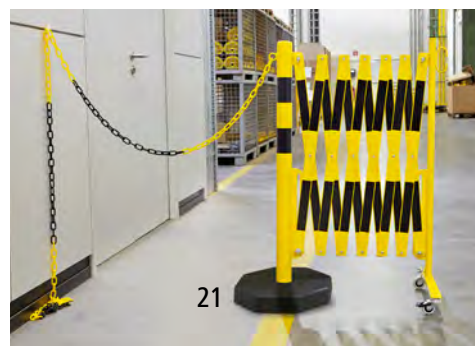

9–16 | Ollós rácsok

- Veszélyes helyek gyors és hatékony lezárása
- Erős és stabil acélszerkezet
- Gyorsan és helytakarékosan összecuskható

Anyag: acél. Magasság: 1000 mm. Szerkezet: kihúzható.
Talajtól mért távolság: 175 mm.

		9	10	11	12	13	14	15	16
Szélesség	mm	300	335	335	390	430	430	1160	2340
Súly	kg	12	12	12	19	19	19	55	125
Hossz kihúzva	mm	3600	3600	3600	4000	4000	4000	2 x 2000	2 x 8000
Rácsrudak keresztmetszete	mm	25 x 4	25 x 4	25 x 4	40 x 5	40 x 5	40 x 5	40 x 5	40 x 5
Kerékkialakítás		2 beálló görgő, ebből 1 rögzítő		4 beálló görgő, ebből 2 rögzíthető	2 beálló görgő, ebből 1 rögzítő		4 beálló görgő, ebből 2 rögzíthető	4 beálló görgő rögzítővel	12 beálló görgő rögzítővel
Kialakítás		fali tartó és görgők	talpak	görgők	fali tartó és görgők		talpak	görgők	masszív talp és görgők
Szín									
piros	Sz.	707 489 6F	517 243 6F	707 485 6F	707 492 6F	517 244 6F	707 487 6F	122 622 6F	122 623 6F
fehér	Ft	81.800,-	68.800,-	82.100,-	110.000,-	100.000,-	110.000,-	310.000,-	845.000,-
sárga	Sz.	707 491 6F	517 245 6F	707 486 6F	707 493 6F	517 246 6F	707 488 6F	122 937 6F	122 938 6F
fekete	Ft	81.800,-	68.800,-	82.100,-	110.000,-	100.000,-	110.000,-	310.000,-	845.000,-

17–24 | Lezáró oszlopok

- Ollós ráccsal
- Erős és stabil acélszerkezet
- Max. 4 m hosszúra kihúzható

Anyag: acél. Magasság: 1000 mm. Szerkezet: kihúzható.
Talajtól mért távolság: 175 mm. Kerékkialakítás: 2 beálló görgő, ebből 1 rögzítő.