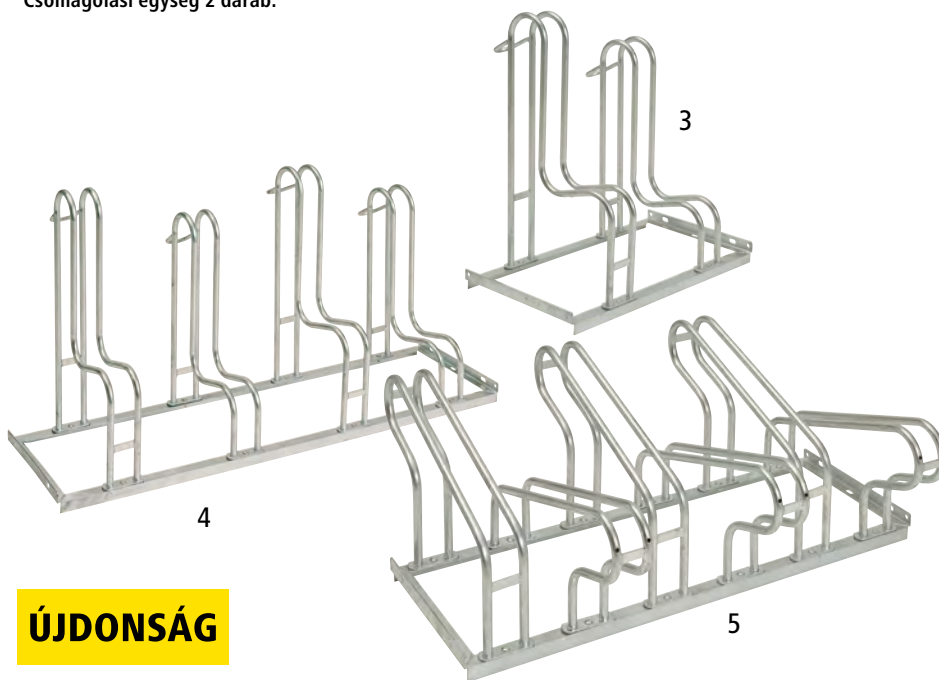

1

Csomagolási egység 2 darab.

1–2 | Összecsukható terelőkúpok

- Azonnal használatra kész
- Feltűnő jelzés a fényvisszaverő csíkoknak köszönhetően
- Helytakarékos tárolás

Szín: narancssárga. Anyag: műanyag. Cs. e.: 2 db.

		1	2
Teljes magasság	mm	450	700
Átmérő	mm	25 x 25	31 x 31
Súly	kg	1.2	2.2
Súly darabonként	kg	0.6	1.1
Sz.		489 957 6F	489 958 6F
Ft / cs. e.		7.830,-	17.700,-

3

4

5

ÚJDONSÁG

3–5 | Kerékpárállványok, tűzihorganyzott kivitel