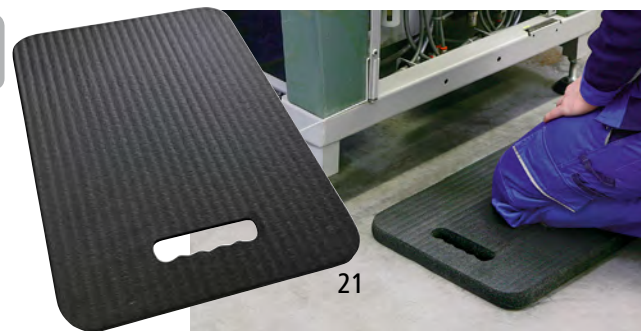

csúszásgátló

15–19 | Öntapadó csúszásmentes szalagok

- Beltérre
- Ideális csúszásveszélyes helyeken, pl. lépcsőkön, létrákon, rámpákon stb.
- EN13552 szerinti R13-as csúszásmentesség

Magasság: 0.5 mm. Anyag: alumíniumoxidok és szilíciumkarbonát. Hőmérsékletállóság: -20 °C-tól +60 °C-ig. Hossz: 18300 mm. Tulajdonság: csúszásgátló hatású. Munkaterület: száraz.

Munkaterület: száraz. Felület: zárt. Súly darabonként: 1 kg. Cs. e.: 2 db.

vegyszerálló

20 | Sz. 926 909 6F 26.010,- Ft/cs. e.

21 | Legkisebb rendelési mennyiség: 3 cs. e.
Sz. 985 811 6F 24.800,- Ft/cs. e.

Szélesség: 360 mm. Magasság: 25 mm. Anyag: PVC-nitril keverék. Hőmérsékletállóság: -20 °C-tól +60 °C-ig. Szín: fekete. Hossz: 530 mm. Súly: 2 kg. Tulajdonság: vegyszerálló.

21

22–24 | Kábelvezető padlóhidak – beltérre

- Mostantól senki sem botlik meg a kábelekben, tömlőkben és csövekben
- Rögzítés kétoldalas ragasztószalaggal
- Kamraátmérő 25 mm

Hossz: 1500 mm. Szélesség: 200 mm. Magasság: 35 mm. Anyag: PVC. Súly: 5.4 kg. Kábelcsatornák száma: 2 db.