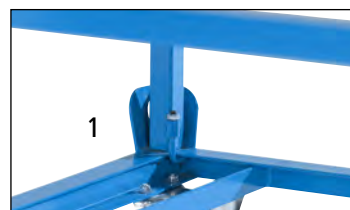

1–2 | Ráhelyezhető keretek

Hossz: 1245 mm. Szélesség: 845 mm. Magasság: 370 mm.

1 | Szín: ezüst. Anyag: galvanikusan horganyzott acél.

Sz. 531 506 6F 76.431,- Ft

2 | Szín: világoskék RAL 5012. Anyag: acél, porszórásos bevonattal.

Sz. 968 342 6F 52.000,- Ft

1

Minden RAL színben.
Felár csak 10 %.

		3	4	5	6	7
Teherbírás	kg	500	500	1000	1000	1000
Hossz	mm	845	1245	1045	1245	1245
Szélesség	mm	645	845	845	845	1045
Mely tartálméretehez	mm	800 x 600	1200 x 800	1000 x 800	1200 x 800	1200 x 1000
Kerékkivitel			tömörgumi	teljesen elasztikus tömörgumi	teljesen elasztikus tömörgumi	teljesen elasztikus tömörgumi
Állványszín	Rakodási magasság					
galvanikusan horganyzott	280 mm	Sz. 531 497 6F Ft 85.505,-	Sz. 531 500 6F Ft 90.391,-	Sz. 531 499 6F Ft 107.841,-	Sz. 531 501 6F Ft 107.841,-	Sz. 531 504 6F Ft 121.801,-
galvanikusan horganyzott	650 mm	Sz. 531 498 6F Ft 121.801,-	Sz. 531 502 6F Ft 128.781,-		Sz. 531 503 6F Ft 146.231,-	Sz. 531 505 6F Ft 163.681,-
világoskék RAL 5012	280 mm	Sz. 531 495 6F Ft 69.451,-	Sz. 724 269 6F	Sz. 727 332 6F Ft 93.881,-	Sz. 724 271 6F Ft 105.000,-	Sz. 727 333 6F Ft 121.801,-
világoskék RAL 5012	650 mm	Sz. 531 496 6F Ft 104.351,-	Sz. 727 336 6F Ft 128.781,-		Sz. 727 339 6F Ft 142.741,-	Sz. 727 340 6F Ft 160.191,-

Teherbírás: 500 kg. Állvány anyaga: acél. Felület: porszórásos bevonattal. Állványszín: világoskék RAL 5012. Rakfelület hossza: 1210 mm. Rakodási magasság: 280 mm. Kerékkialakítás: 2 beálló görgő kettős fékkel, 2 fix görgő. Kerékkivitel: tömörgumi. Kerék-Ø: 200 mm. Kialakítás: rakatolható sarkok / fogósarkok / szögvaskeret / vonórúd. Használható: raklapokhoz / tartályokhoz.