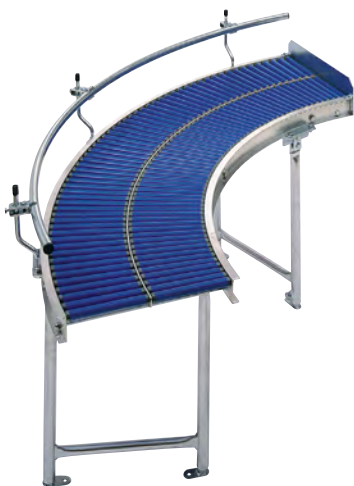

16–21 | Kettős állvány forgatható csuklóval, horganyzott kivitelben

- Használat helyhez kötött pályafelállításkor
- Fokozat nélkül állítható magasság
- Gyors és egyszerű szerelés

Anyag: acéllemez, horganyzott. Teherbírás: 400 kg.

Teherbírás 400 kg.

		16	17	18	19	20	21
Pályaszélesség	mm	300	400	500	600	750	900
Magasságállítási tartomány							
290 – 400 mm	Sz.	903 904 6F	903 905 6F	903 907 6F	903 908 6F	903 909 6F	903 910 6F
	Ft	31.400,-	31.400,-	31.400,-	31.400,-	31.400,-	31.400,-
340 – 500 mm	Sz.	903 911 6F	903 912 6F	903 913 6F	903 915 6F	903 916 6F	903 917 6F
	Ft	32.600,-	32.600,-	32.600,-	32.600,-	32.600,-	32.600,-
430 – 670 mm	Sz.	903 918 6F	903 919 6F	903 920 6F	903 921 6F	903 923 6F	903 924 6F
	Ft	35.000,-	35.000,-	35.000,-	35.000,-	35.000,-	35.000,-
540 – 870 mm	Sz.	903 925 6F	903 926 6F	903 927 6F	903 928 6F	903 929 6F	903 931 6F
	Ft	35.900,-	35.900,-	35.900,-	35.900,-	35.900,-	35.900,-
690 – 1170 mm	Sz.	903 932 6F	903 933 6F	903 934 6F	903 935 6F	903 936 6F	903 937 6F
	Ft	37.100,-	37.100,-	37.100,-	37.100,-	37.100,-	37.100,-

23–24 | Oldalterelők könnyű görgős pályához

Magasságállítási tartomány: 50 – 130 mm.
Anyag: acélcső, horganyzott.
Átmérő: 25 mm.

23 | Oldalsó vezető: 90°- belső ív.
Sz. 903 690 6F 26.100,- Ft

24 | Oldalsó vezető: 90°- külső ív.
Sz. 903 691 6F 36.600,- Ft

22 | Végütközők

Anyag: acéllemez, horganyzott.
Pályaszélessége: 750 – 900 mm.

22 | Sz. 903 938 6F 24.500,- Ft

25 | Végütközők

Anyag: acéllemez, horganyzott.
Pályaszélessége: 300 – 600 mm.

25 | Sz. 903 687 6F 23.200,- Ft