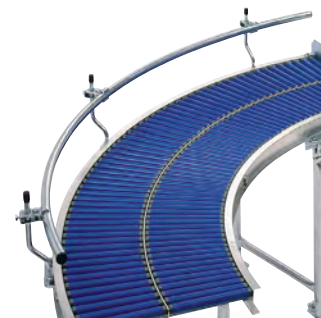

16–21 | Kettős állvány forgatható csuklóval, horganyzott kivitelben

- Használat helyhez kötött pályafelállításkor
- Fokozat nélkül állítható magasság
- Gyors és egyszerű szerelés

Anyag: acéllemez, horganyzott. Teherbírás: 400 kg.

22 | Végütközők

Anyag: acéllemez, horganyzott.
Pályaszélessége: 750 – 900 mm.

22 | Sz. 903 938 6F 24.500,- Ft

25 | Végütközők

Anyag: acéllemez, horganyzott.
Pályaszélessége: 300 – 600 mm.

25 | Sz. 903 687 6F 23.200,- Ft