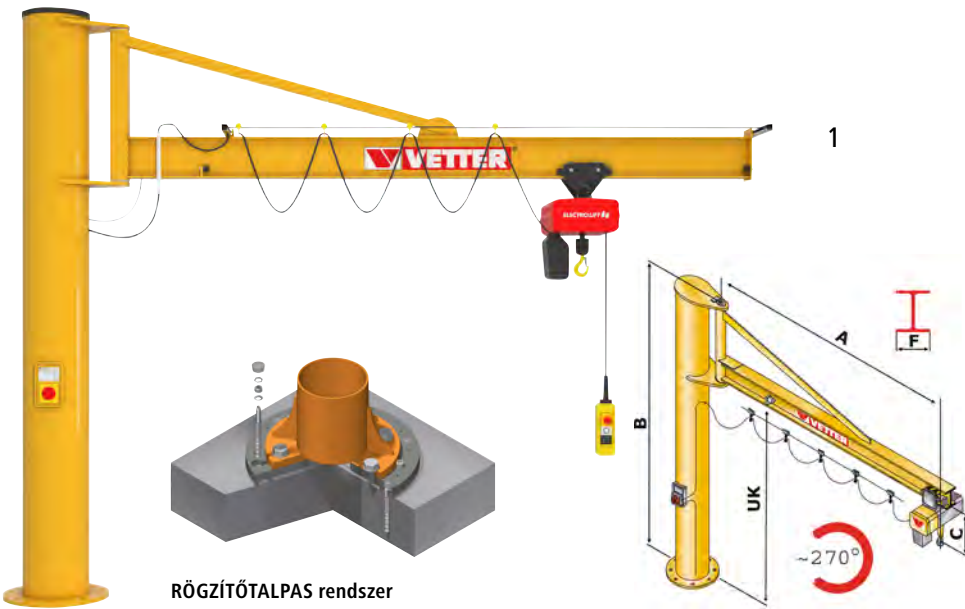

1–10 | PRAKTIKUS PS oszlopos forgódaruk

- Ideálisan alkalmas terhek megemeléséhez, leeresztéséhez és továbbításához
- Kiváló minőségű kidolgozás
- Rugalmas rögzítés több változattal

Elfordulási tartomány: 270°. Alapozás színe: nárciszsárga RAL 1007. Szerkezeti magasság: 3290 mm. Alapmélység: 1000 mm. Darukar alsó élének magassága: 2500 mm.

RÖGÍTŐTALPAS rendszer

		1	2	3	4	5	6	7	8	9	10
Teherbírás	kg	125	125	125	250	250	250	500	500	500	1000
Konzolszélesség	mm	55	55	64	55	64	82	82	82	100	100
Emelőmű magassága	mm	433	433	433	433	433	433	480	480	480	573
Alap méretei	mm	900 x 900	1000 x 1000	1100 x 1100	1050 x 1050	1200 x 1200	1300 x 1300	1300 x 1300	1450 x 1450	1600 x 1600	1600 x 1600
Kinyúlás	mm	3000	4000	5000	3000	4000	5000	3000	4000	5000	3000
Forgódaru kivitele											
daru elektromos láncos emelőmű nélkül	Sz.	986 118 6F	986 120 6F	986 121 6F	986 122 6F	986 123 6F	609 934 6F	609 939 6F	609 944 6F	609 948 6F	609 953 6F
	Ft	995.000,-	1.000.000,-	1.050.000,-	990.000,-	1.050.000,-	1.300.000,-	1.200.000,-	1.400.000,-	1.500.000,-	1.700.000,-
daru elektromos láncos emelőművel és kézi mozgatású futóművel	Sz.	969 004 6F	969 005 6F	969 006 6F	969 007 6F	969 008 6F	969 009 6F	969 011 6F	969 012 6F	969 013 6F	969 014 6F
	Ft	1.850.000,-	2.150.000,-	2.150.000,-	2.150.000,-	2.150.000,-	1.950.000,-	2.000.000,-	2.200.000,-	2.250.000,-	2.450.000,-

11–20 | ASSISTENT AS oszlopos forgódaruk

- Kompakt szerkezet, ideálisan alkalmas alacsony helyiségekbe
- Kiváló minőségű kidolgozás
- Rugalmas rögzítés több változattal

Elfordulási tartomány: 270°. Alapozás színe: nárciszsárga RAL 1007. Darukar alsó élének magassága: 2500 mm.