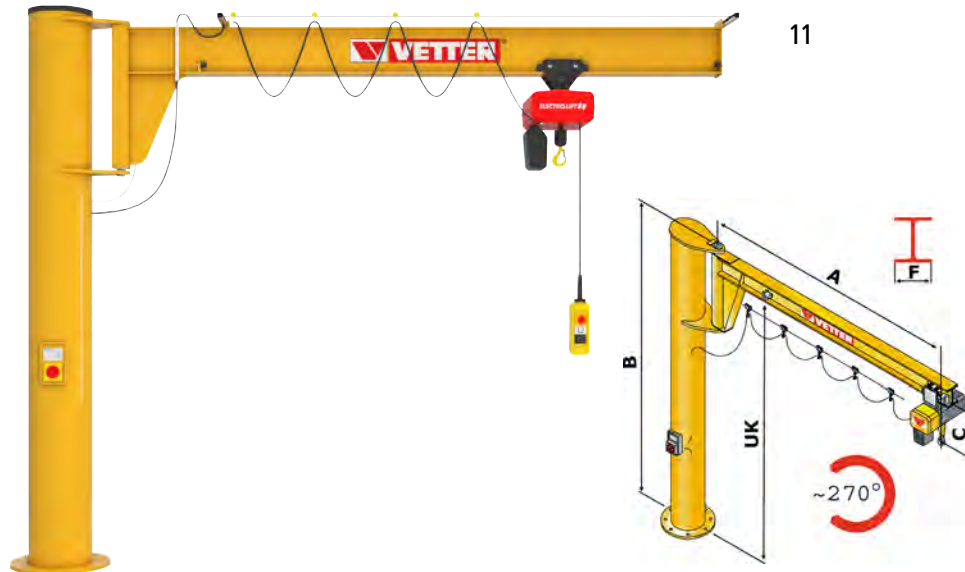

1–10 | PRAKTIKUS PS oszlopos forgódaruk

- Ideálisan alkalmas terhek megemeléséhez, leeresztéséhez és továbbításához
- Kiváló minőségű kidolgozás
- Rugalmas rögzítés több változattal

Elfordulási tartomány: 270°. Alapozás színe: nárciszsárga RAL 1007. Szerkezeti magasság: 3290 mm. Alapmélység: 1000 mm. Darukar alsó élének magassága: 2500 mm.

RÖGÍTŐTALPAS rendszer

		1	2	3	4	5	6	7	8	9	10
Teherbírás	kg	125	125	125	250	250	250	500	500	500	1000
Konzolszélesség	mm	55	55	64	55	64	82	82	82	100	100
Emelőmű magassága	mm	433	433	433	433	433	433	480	480	480	573
Alap méretei	mm	900 x 900	1000 x 1000	1100 x 1100	1050 x 1050	1200 x 1200	1300 x 1300	1300 x 1300	1450 x 1450	1600 x 1600	1600 x 1600
Kinyúlás	mm	3000	4000	5000	3000	4000	5000	3000	4000	5000	3000
Forgódaru kivitele											
daru elektromos láncos emelőmű nélkül	Sz.	986 118 6F	986 120 6F	986 121 6F	986 122 6F	986 123 6F	609 934 6F	609 939 6F	609 944 6F	609 948 6F	609 953 6F
	Ft	995.000,-	1.000.000,-	1.050.000,-	990.000,-	1.050.000,-	1.300.000,-	1.200.000,-	1.400.000,-	1.500.000,-	1.700.000,-
daru elektromos láncos emelőművel és kézi mozgatású futóművel	Sz.	969 004 6F	969 005 6F	969 006 6F	969 007 6F	969 008 6F	969 009 6F	969 011 6F	969 012 6F	969 013 6F	969 014 6F
	Ft	1.850.000,-	2.150.000,-	2.150.000,-	2.150.000,-	2.150.000,-	1.950.000,-	2.000.000,-	2.200.000,-	2.250.000,-	2.450.000,-

11–20 | ASSISTENT AS oszlopos forgódaruk

- Kompakt szerkezet, ideálisan alkalmas alacsony helyiségekbe
- Kiváló minőségű kidolgozás
- Rugalmas rögzítés több változattal

Elfordulási tartomány: 270°. Alapozás színe: nárciszsárga RAL 1007. Darukar alsó élének magassága: 2500 mm.