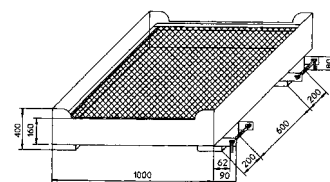

Minden RAL színben.
Felár csak 10 %.

15

EUROKRAFT
by KAISER+KRAFT **pro**

14–17 | Munkaemelővények

- Biztonságos és kényelmes munka magasan fekvő helyeken
- Gyors rögzítés a targoncán csapos rögzítéssel
- Biztonsági zár akadályozza meg az ajtó véletlen kinyílását

Rakomány max.: 300 kg. Rácsosztás: 25 x 25 mm. Szín: sárgásnarancs RAL 2000.
Felület: porszórásos bevonattal. A villafészek méretei: 200 x 80 mm.

Hossz: 1200 mm. Szélesség: 1115 mm. Magasság: 1890 mm. Súly üresen: 125 kg.
Belső villaág-távolság: 600 mm.

14 | Kerékkialakítás: 2 beálló görgő, 2 fix görgő.

Sz. 911 199 6F 360.000,- Ft

15 | Kerékkialakítás: görgők nélkül.

Sz. 911 198 6F 320.000,- Ft

Hossz: 850 mm. Szélesség: 1200 mm. Magasság: 2090 mm. Súly üresen: 120 kg. Belső villaág-távolság: 360 mm.

16 | Kerékkialakítás: 2 beálló görgő, 2 fix görgő.

Sz. 911 205 6F 395.000,- Ft

17 | Kerékkialakítás: görgők nélkül.

Sz. 911 204 6F 360.000,- Ft

16

Kérjük, vegye figyelembe

A munkaemelővények kizárólag a vezetőüléssel rendelkező emelővillás targoncákhoz engedélyezettek.

EUROKRAFT
by KAISER+KRAFT **pro**

18–19 | Munkaemelővények, összehajtható kivitel

- Biztonságos és kényelmes munka magasan fekvő helyeken
- Gyors rögzítés a targoncán csapos rögzítéssel
- Biztonsági zár akadályozza meg az ajtó véletlen kinyílását

Rakomány max.: 300 kg. Hossz: 1200 mm. Szélesség: 1090 mm. Magasság: 1980 mm.
Súly üresen: 125 kg. Belső villaág-távolság: 600 mm. Rácsosztás: 25 x 25 mm.
Szín: sárgásnarancs RAL 2000. Felület: porszórásos bevonattal.

18 | Kerékkialakítás: 2 beálló görgő, 2 fix görgő.

Sz. 614 562 6F 395.000,- Ft

19 | Kerékkialakítás: görgők nélkül.

Sz. 911 209 6F 395.000,- Ft

20 | Szerszámtartók munkaemelővényekhez

Szélesség: 600 mm. Mélység: 200 mm. Magasság: 80 mm. Szín: sárgásnarancs RAL 2000.