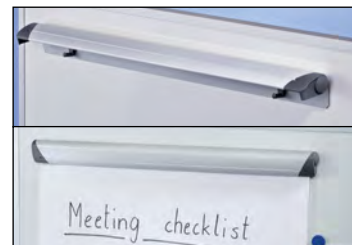

4 | Kopče za prezentacijsku ploču s magnetnim svojstvima

Širina: 60 mm. Boja: bijela. Svojstvo: s magnetnim svojstvima. Visina: 700 mm.

4 | Br. 756 545 6F kn 299,-

5–6 | Papir za prezentacijsku ploču

Boja: bijela. Format: 650 x 1000 mm. Broj listova: 20 kom. Izvedba: karirana izvedba. Pak.: 5 kom.

5 | Br. 508 859 6F kn/pak. 319,-

6 | Najmanja količina za naručivanje: 3 pak.

Br. 508 860 6F kn/pak. 299,-