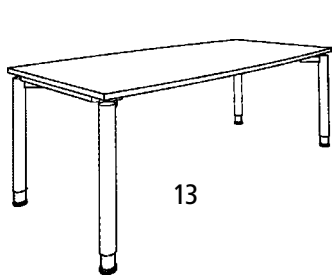

13 – 14 | Konferencijski stolovi

Boja postolja: aluminij srebrna. Materijal postolja: cijev od okruglog čelika, praškasto lakirana. Vrsta ploče: iverica, s presvlakom od melaminske smole. Debljina ploče: 25 mm. Izvedba postolja: postolje sa 4 noge. Područje namještanja visine: 680 – 820 mm. Oblik: zaobljeno.

Isporučuje se rastavljeno – jednostavna montaža.

		13	14
Širina	mm	1800	2200
Dubina	mm	900	1100
Boja ploče			
imitacija javora	Br.	118 092 6F	118 096 6F
	kn	4.250,-	4.290,-
starinski bijela	Br.	118 090 6F	118 093 6F
	kn	4.250,-	4.290,-
svijetlosiva	Br.	118 091 6F	118 094 6F
	kn	4.250,-	4.290,-

Više izbora online!

S postoljem u obliku slova T

13