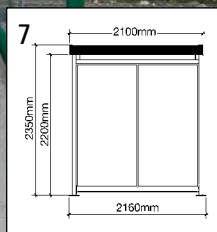

7	8	9	10	11
Širina mm	2100	3100	4100	5100	6100
Potrebiti prostor za osobe	7 – 9	9 – 13	14 – 19	19 – 24	25 – 30
Br.	604 680 6F	604 681 6F	604 683 6F	604 684 6F	604 685 6F
kn	30.900,-	33.900,-	45.900,-	47.900,-	50.900,-

7–11 | Zakloni sa zatvorenim stražnjim i bočnim stijenkama

- Sa sigurnosnim staklom s jednom staklenom pločom (ESG)
- Zaklon u klasičnom obliku
- Od četverokutnih cijevi – izrazita stabilnost

Visina: 2350 mm. Dubina: 2100 mm. Površina: pocinčano i presvučeno u boji. Materijal okvira: kvadratna čelična cijev. Boja okvira: 5 boja u kompletu. Boja krova: 5 boja u kompletu. Pokrivka krova: pocinčan i praškasto lakiran u sivobijeloj RAL 9002. Visina krovne maske: 150 mm. Konstrukcija: zatvorena stražnja strana, zatvorene uske strane. Svijetla visina: 2200 mm. Stakleni materijal: sigurnosno staklo s jednom staklenom pločom (ESG).

Isporuka u dijelovima. Priložene su upute za montažu s planovima temelja. Radove na temeljima provodi korisnik.

Više izbora online!