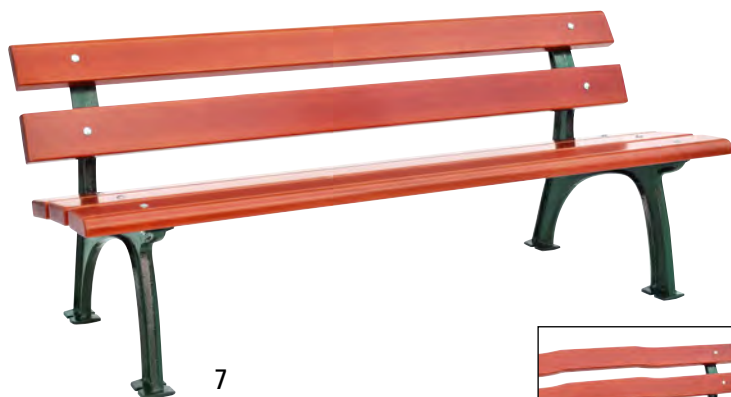

1–2 | Klupe za park

- Od plastike
- Otporne na UV zračenje i na loše vremenske uvjete
- Jednostavne za održavanje i bezvremenski elegantne

Materijal sjedala: PVC. Materijal postolja: polipropilen (PP). Materijal naslona za leđa: PVC. Konstrukcija vanjskih klupe: površina za sjedenje po cijeloj površini. Veličina debele daske: 50 x 30 mm. Vrsta pričvršćivanja: pričvršćivanje na tlo.

3–6 | Sklopivi visoki stolovi

- Otpornost na vremenske utjecaje i UV zračenje
- Jednostavno čišćenje
- Stabilnost i otpornost na ogrebotine

Visina: 1100 mm. Materijal ploče stola: OSB. Promjer: 800 mm. Materijal postolja: čelik.

Br. 538 316 6F kn 669,-

6 | Boja postolja: bijela. Boja ploče: bijela. Najmanja količina za naručivanje: 10 kom.

Br. 538 318 6F kn 629,-

7–8 | Klupe za park

- Otporna na vremenske utjecaje

Ukupna visina: 700 mm. Ukupna dužina: 1800 mm. Ukupna dubina: 580 mm. Materijal sjedala: drvo smreke, s površinskom obradom. Boja površine za sjedenje: smreka. Visina sjedala: 400 mm. Dubina sjedala: 580 mm. Materijal postolja: lijevano željezo, praškasto lakirano. Boja postolja: zelena. Materijal naslona za leđa: drvo smreke, s površinskom obradom. Boja naslona za leđa: smreka. Broj nogu: 4 kom. Vrsta pričvršćivanja: pričvršćivanje na tlo.