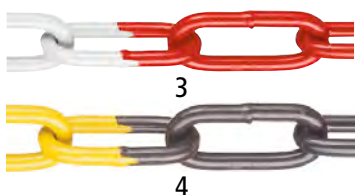

1–2 | Lanci za ograđivanje

- Izvanredno signalno djelovanje zahvaljujući upadljivim prometnim bojama
- Od poliamida koji ne blijedi i koji je otporan na vremenske utjecaje
- Mala težina

Materijal: plastika. Debljina karika: 6 mm. Opterećenje kidanja: 250 daN. Težina po m: 0.09 kg. Dužina: 50 m. Unutarnja dimenzija karika: 53 x 13 mm.

- 1 | Boja: crna / žuta.
Br. 122 635 6F kn 1.925,-
- 2 | Boja: crvena / bijela.
Br. 122 634 6F kn 1.925,-

3–4 | Lanci za ograđivanje

- Za veliko opterećenje
 - Kvalitetna presvlaka plastikom.
- Materijal: čelik, presvučen plastikom.

5–6 | Lanci za ograđivanje

- Snažno isticanje
- Izrazito otporna izvedba na kidanje (ispitana)
- Kvalitetan najlon otporan na UV zračenje i vremenske utjecaje

Materijal: plastika.

Debljina karika: 6 mm. Ispitno opterećenje: 200 daN. Opterećenje kidanja: 340 daN. Težina po m: 0.14 kg. Dužina: 50 m. Unutarnja dimenzija karika: 42 x 12 mm.