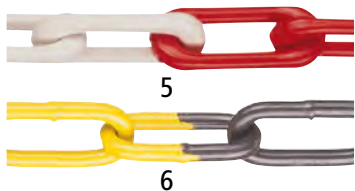

1–2 | Lanci za ograđivanje

- Izvanredno signalno djelovanje zahvaljujući upadljivim prometnim bojama
- Od poliamida koji ne blijedi i koji je otporan na vremenske utjecaje
- Mala težina

Materijal: plastika. Debljina karika: 6 mm. Opterećenje kidanja: 250 daN. Težina po m: 0.09 kg. Dužina: 50 m. Unutarnja dimenzija karika: 53 x 13 mm.

- 1 | Boja: crna / žuta.
Br. 122 635 6F kn 1.925,-
- 2 | Boja: crvena / bijela.
Br. 122 634 6F kn 1.925,-

3–4 | Lanci za ograđivanje

- Za veliko opterećenje
 - Kvalitetna presvlaka plastikom.
- Materijal: čelik, presvučen plastikom.

5–6 | Lanci za ograđivanje

- Snažno isticanje
- Izrazito otporna izvedba na kidanje (ispitana)
- Kvalitetan najlon otporan na UV zračenje i vremenske utjecaje

Materijal: plastika.

Debljina karika: 6 mm. Ispitno opterećenje: 200 daN. Opterećenje kidanja: 340 daN. Težina po m: 0.14 kg. Dužina: 50 m. Unutarnja dimenzija karika: 42 x 12 mm.