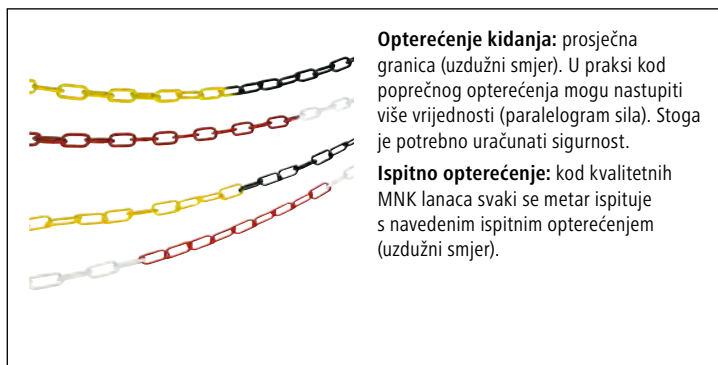

7–8 | Završne karike

Materijal: čelik, presvučen plastikom. Pak.: 10 kom.

1. 7 | Boja: crna.
   Br. 732 036 6F kn/pak. 109,-
2. 8 | Boja: crvena.
   Br. 729 892 6F kn/pak. 109,-

9–10 | Kuke za vješanje

Materijal: čelik, presvučen plastikom. Pak.: 10 kom.

1. 9 | Boja: crna.
   Br. 732 044 6F kn/pak. 155,-
2. 10 | Boja: crvena.
   Br. 730 564 6F kn/pak. 155,-