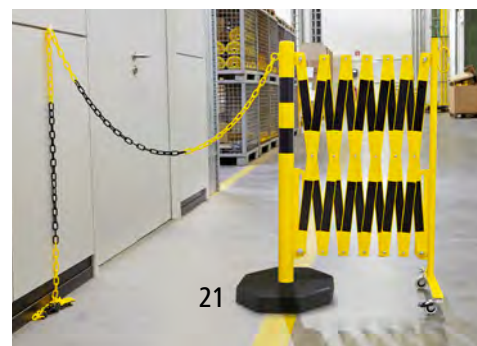

9 – 16 | Škaraste rešetke

- Brzo i učinkovito blokiranje opasnih mjesta
- Robusna i stabilna čelična konstrukcija
- Brza mogućnost sklapanja i ušteda prostora

Materijal: čelik. Visina: 1000 mm. Konstrukcija: s mogućnošću izvlačenja. Razmak od tla: 175 mm.

17 – 24 | Stupovi za ograđivanje

- Sa škarastom rešetkom
- Robusna i stabilna čelična konstrukcija
- Mogućnost izvlačenja do maks. 4 m

Materijal: čelik. Visina: 1000 mm. Konstrukcija: s mogućnošću izvlačenja. Razmak od tla: 175 mm. Oprema kotača: 2 okretna kotača, od toga 1 s blokadom.