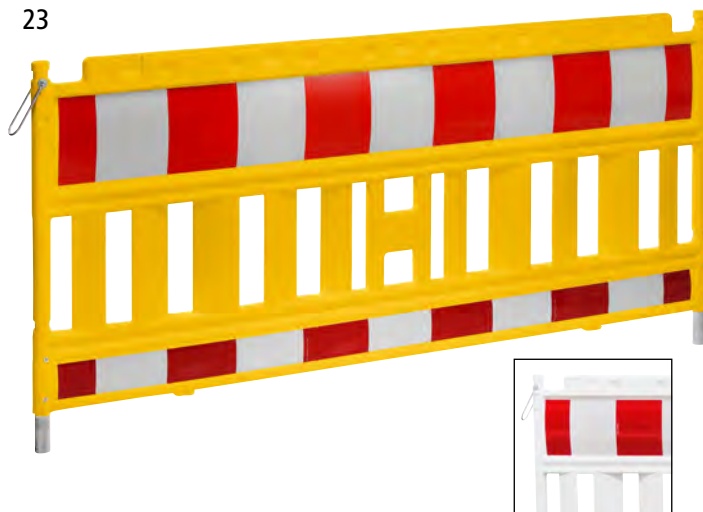

Signalne svjetiljke u crvenoj i žutoj boji za jedno- i dvostrano osiguranje dostupne su na upit.

25 | Nosač za skladištenje i transport

Površina: pocinčano. Težina: 80 kg.

25 | **Br. 517 405 6F kn 3.950,-**

26 | Podna ploča

Dužina: 800 mm. Širina: 400 mm. Visina: 120 mm.

Materijal: reciklirana plastika. Težina: 28 kg.

26 | **Br. 517 404 6F kn 339,-**

27 | Rešetke za blokiranje

- Okretna postolja fiksno montirana na rešetku za blokiranje
- Plastika (HDPE) otporna na UV zračenje

Materijal: plastika. Površina: reflektirajuća izvedba. Dužina: 2000 mm. Širina: 50 mm. Visina: 1050 mm. Težina: 17.5 kg. Razmak od tla: 220 mm. Oprema: postolja.

		27
Boja	Najmanja količina za naručivanje	
crvena	1 kom.	Br. 985 029 6F
bijela		kn 2.050,-
crvena	5 kom.	Br. 985 030 6F
bijela		kn 1.975,-
žuta	1 kom.	Br. 985 032 6F
crvena		kn 2.050,-
žuta	5 kom.	Br. 985 033 6F
crvena		kn 1.975,-