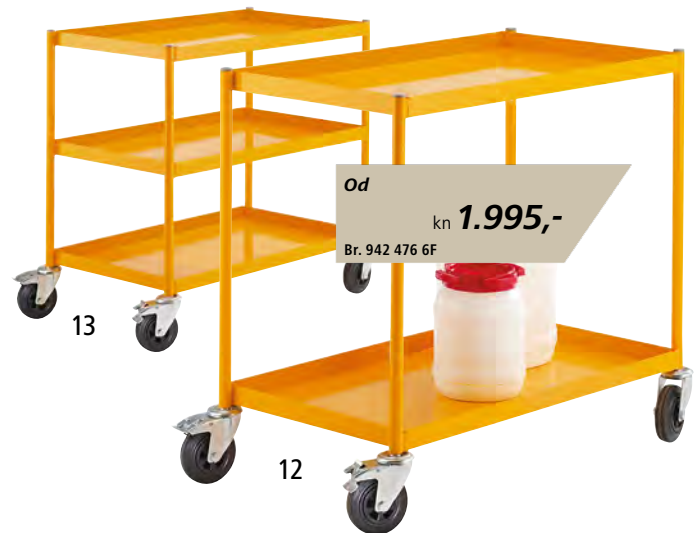

12–13 | Pomoćna montažna kolica

- S vodonepropusnim kadicama od čeličnog lima
- Uzdignuti rubovi police za 40 mm

Nosivost: 200 kg. Dužina utovarne površine: 900 mm. Širina utovarne površine: 500 mm. Dužina: 960 mm. Širina: 500 mm. Visina: 850 mm. Materijal utovarne površine: čelični lim, praškasto lakiran. Materijal postolja: čelik, praškasto lakiran. Oprema kotača: 4 okretna kotača, od toga 2 s dvostrukom blokadom. Izvedba kotača: puna guma. Ø kotača: 125 mm. Ležaj kotača: valjkasti ležaj. Izvedba

utovarnih površina: s podignutim rubom visine 40 mm. Boja: dinja žuta RAL 1028.

Montirana isporuka.

Broj razina: 2 kom. Visine polica: 160 / 810 mm.

12 | **Br. 942 476 6F kn 1.995,-**

Broj razina: 3 kom. Visine polica: 160 / 490 / 810 mm.

13 | **Br. 942 477 6F kn 2.150,-**

Više izbora online!

Od
kn **1.995,-**
Br. 942 476 6F

EUROKRAFT
by KAISER+KRAFT pro

Dostupno u gotovo svim RAL bojama. Nadoplata samo 10%.

14–15 | Servisna kolica s kadicama

- Korita imaju mogućnost okretanja
- Nepropropusnost na tekućinu, visina 40 mm
- S raznovrsnim mogućnostima primjene

Broj kutija: 2 kom. Boja postolja: svijetloplava RAL 5012. Izvedba kotača: ne ostavlja tragove. Oprema kotača: 4 okretna kotača, od toga 2 s dvostrukom blokadom. Ø kotača: 125 mm. Nosivost: 150 kg. Ležaj kotača: kuglični ležaj. Broj razina: 2 kom. Boja kutije: svijetlosiva RAL 7035. Izvedba utovarnih površina: s podignutim rubom visine 40 mm.

Visina: 820 mm. Dužina: 990 mm. Širina: 460 mm. Dimenzije kutija: 750 x 430 x 40 mm. Težina: 23 kg. Volumen korita: 10 l.

14 | **Br. 114 469 6F kn 1.745,-**

Visina: 960 mm. Dužina: 1060 mm. Širina: 545 mm. Dimenzije kutija: 850 x 510 x 40 mm. Težina: 29 kg. Volumen korita: 15 l.

15 | **Br. 114 470 6F kn 1.995,-**