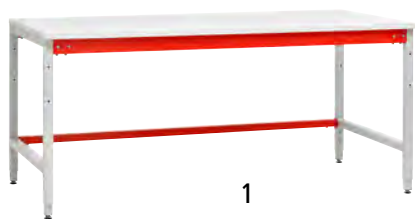

NOVO

1

1–2 | Stolovi za pakiranje i radni stolovi

- Profesionalni radni stol s brojnim mogućnostima proširenja
- Vrlo stabilni nosači C profila debljine 70 x 40 mm, opteretivost površine 600 kg
- Zavarena konstrukcija noge u obliku slova H za vrhunsku stabilnost

Visina: 780 mm. Dubina: 900 mm. Boja postolja: srebrnosiva. Materijal postolja: metal. Debljina ploče: 25 mm. Boja ploče: svijetlosiva. Površina: presvučeno melaminskom smolom. Visina stola: 780 mm.

1 | Širina: 1600 mm.

Br. 544 441 6F kn 4.090,-

2 | Širina: 2000 mm.

Br. 544 443 6F kn 4.690,-