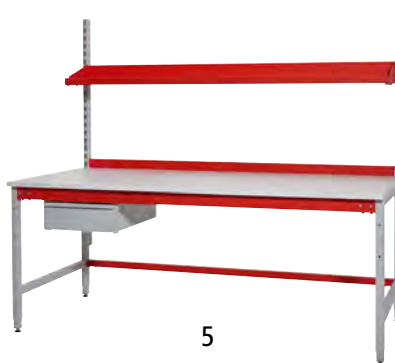

NOVO

1

1–2 | Stolovi za pakiranje i radni stolovi

- Profesionalni radni stol s brojnim mogućnostima proširenja
- Vrlo stabilni nosači C profila debljine 70 x 40 mm, opteretivost površine 600 kg
- Zavarena konstrukcija noge u obliku slova H za vrhunsku stabilnost

Visina: 780 mm. Dubina: 900 mm. Boja postolja: srebrnosiva. Materijal postolja: metal. Debljina ploče: 25 mm. Boja ploče: svijetlosiva. Površina: presvučeno melaminskom smolom. Visina stola: 780 mm.

1 | Širina: 1600 mm.

Br. 544 441 6F kn 4.090,-

2 | Širina: 2000 mm.

Br. 544 443 6F kn 4.690,-

3

4

5

6

3–4 | Postaje za parkiranje STARTER

- Postaja za pakiranje s osnovnom opremom za optimalan radni proces
- Mogućnost jednostavnog proširenja zahvaljujući brojnim dostupnim komponentama dodatne opreme
- S utičnim nosačima, pločom za skladištenje kartonaže i pločom za odlaganje ili dodatno s uređajem za rezanje i uređajem za odmatanje

Dubina: 944 mm. Boja postolja: srebrnosiva. Materijal postolja: metal. Širina ploče: 1600 mm. Dubina ploče: 900 mm. Debljina ploče: 25 mm. Boja ploče: svijetlosiva. Površina: presvučeno melaminskom smolom. Visina stola: 780 mm.

3 | **Br. 544 444 6F kn 7.100,-**

4 | **Br. 544 445 6F kn 8.000,-**

Visina: 1905 mm. Širina: 1600 mm.

7 | Stražnje stijenke od rupičastog lima

Visina: 360 mm. Dubina: 30 mm. Materijal: rupičasti lim. Širina: 390 mm.

7 | **Br. 544 475 6F kn 859,-**

8 | Namještanje visine za stolove za pakiranje

Visina: 300 mm. Dubina: 35 mm. Područje namještanja visine: 780 – 1050 mm. Širina: 35 mm.

8 | **Br. 544 448 6F kn 1.025,-**

5–6 | Kompletne postaje za pakiranje za profesionalce