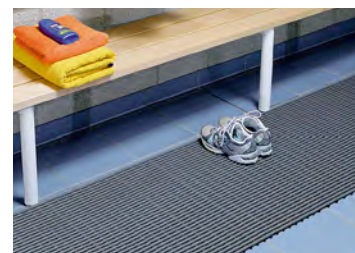

Otporno na kemikalije

Postojanost boje

Za vlažne prostorije

Otporno na klizanje

Posebne izvedbe širina moguće su na upit.

28–31 | Proştirke za mokra područja – antibakterijske, protugljivične

- Za svlačionice, tuševe i kupališta
- Otporne na uobičajene kiseline i lužine
- Otporne na UV zračenje, protuklizne