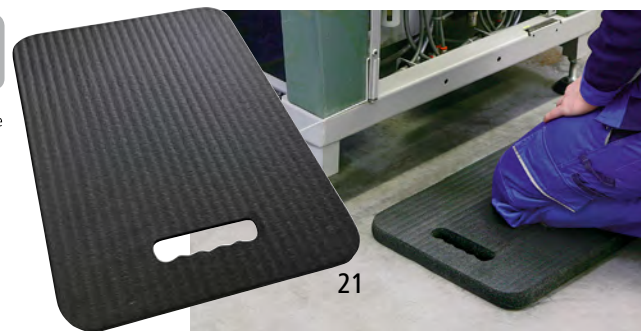

20 | Br. 926 909 6F kn / pak. 779,-

21 | Najmanja količina za naručivanje: 3 pak.

Br. 985 811 6F kn / pak. 749,-

Otporno
na kemikalije

Širina: 360 mm. Visina: 25 mm.
Materijal: mješavina PVC-a i nitrila.
Temperaturna otpornost: -20 °C do +60 °C.
Boja: crna. Dužina: 530 mm. Težina: 2 kg.
Svojstvo: otpornost na kemikalije. Radno područje: suho. Površina: zatvorena. Težina po komadu: 1 kg. Pak.: 2 kom.

22–24 | Kabelski mostovi – za unutarnju primjenu

- Kabeli, crijeva i cijevi više ne smetaju prilikom prolaženja!
- Pričvršćivanje dvostranom ljepljivom trakom
- Promjer komora 25 mm

Dužina: 1500 mm. Širina: 200 mm. Visina: 35 mm.
Materijal: PVC. Težina: 5.4 kg. Broj kabelskih kanala: 2 kom.