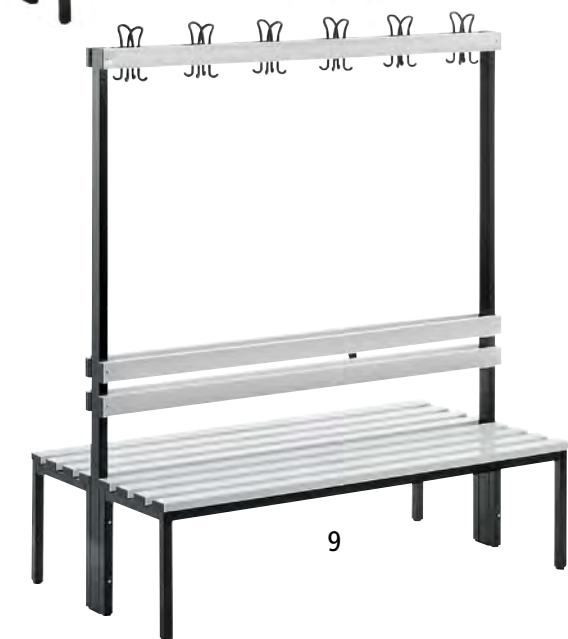

postolja: vijčano pričvršćeni četverokutni čelični profili. Razmak između kuka: ca. 250 mm. Područje namještanja visine: ca. 10 mm.

Montirana isporuka.

Pažnja: iz sigurnosno-tehničkih razloga preporučujemo da klupe s jednostranom površinom za sjedenje pričvrstite za zid pomoću garderobne letvice.

	4	5	6
Materijal sjedala	drvo bukve	tvrdi PVC	tvrdi PVC
Boja površine za sjedenje	bukva	slično mahagonij smeđoj RAL 8016	svijetlosiva, slično RAL 7035
Materijal naslona za leđa	drvo bukve	tvrdi PVC	tvrdi PVC
Boja naslona za leđa	bukva	slično mahagonij smeđoj RAL 8016	svijetlosiva, slično RAL 7035
Dužina	Broj kuka		
1000 mm	4 kom.		
	Br. 747 121 6F kn 2.990,-	747 138 6F 2.890,-	747 135 6F 2.890,-
1500 mm	6 kom.		
	Br. 747 123 6F kn 3.490,-	747 139 6F 3.650,-	747 136 6F 3.650,-
2000 mm	8 kom.		
	Br. 747 124 6F kn 4.590,-	747 140 6F 4.590,-	747 137 6F 4.590,-

7–9 | Dvostrane garderobne klupe i klupe za svlačionice

	7	8	9
Materijal sjedala	drvo bukve	tvrdi PVC	tvrdi PVC
Boja površine za sjedenje	bukva	slično mahagonij smeđoj RAL 8016	svijetlosiva, slično RAL 7035
Materijal naslona za leđa	drvo bukve	tvrdi PVC	tvrdi PVC
Boja naslona za leđa	bukva	slično mahagonij smeđoj RAL 8016	svijetlosiva, slično RAL 7035
Dužina	Broj kuka		
1000 mm	8 kom.		
	Br. 747 125 6F kn 5.200,-	747 144 6F 5.100,-	747 141 6F 5.100,-
1500 mm	12 kom.		
	Br. 747 126 6F kn 5.900,-	747 145 6F 5.900,-	747 142 6F 5.900,-
2000 mm	16 kom.		
	Br. 747 127 6F kn 8.400,-	747 146 6F 8.400,-	747 143 6F 8.400,-

10–15 | Police za odlaganje obuće

1. Vijčano pričvršćene pravokutne cijevi 15 x 15 x 1,5 mm
   - Visina 15 mm, dubina 230 mm
2. Dubina: 230 mm. Visina: 15 mm.

	10	11	12	13	14	15
Širina	1000	1000	1500	1500	2000	2000
Izvedba	dvostrano	jednostrano	dvostrano	jednostrano	dvostrano	jednostrano
	Br. 747 151 6F kn 699,-	747 147 6F 349,-	747 152 6F 749,-	747 148 6F 409,-	747 153 6F 959,-	747 150 6F 499,-

Druge boje postolja dostupne su na upit.