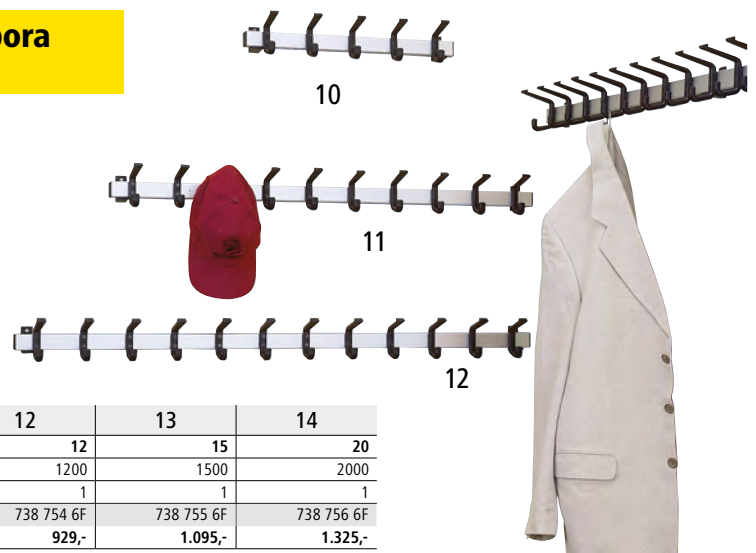

9 – 14 | Garderobne letvice

- Nosivost kuke maks. 90 kg
- Razmak između kuka 100 mm – veliki kapacitet prihvata
- Zidni držač od crne plastike

Materijal letve: aluminij, eloksiran. Boja letve: srebrna.
Materijal kuke: plastika. Boja kuke: crna. Visina: 90 mm.
Dubina: 120 mm. Razmak između kuka: 100 mm. Nosivost po kuki: 90 kg.

 **Više izbora online!**

Posebne dužine na upit.

		9	10	11	12	13	14
Broj kuka za kapute	kom.	3	5	10	12	15	20
Dužina	mm	300	500	1000	1200	1500	2000
Pak.	kom.	2	2	1	1	1	1
	Br.	738 750 6F	738 752 6F	738 753 6F	738 754 6F	738 755 6F	738 756 6F
	kn / pak.	539,-	959,-	669,-	929,-	1.095,-	1.325,-

15 | Garderobne klupe

- S mogućnošću slaganja jedne na drugu
- Podne vodilice otporne na habanje
- Stabilno čelično postolje od okruglih cijevi, promjer 25 mm

Visina sjedala: 467 mm. Dubina sjedala: 256 mm. Materijal postolja: čelična cijev, praškasto lakirana. Ukupna dubina: 430 mm. Materijal sjedala: masivno drvo. Boja površine za sjedenje: prirodna. Površina za sjedenje: bez naslona. Ukupna visina: 467 mm. Izvedba klupe: bez naslona za leđa / bez rešetke za obuću. Broj letvi za sjedenje: 3 kom. Izvedba postolja: postolje od čelične cijevi. Svojstvo: s mogućnošću slaganja.

16 – 21 | Garderobne klupe

- Kvadratna čelična cijev 40 x 20 x 2 mm
- Zavrnutе kapice u crnoj boji

Visina sjedala: 400 mm. Boja postolja: svijetlosiva RAL 7035. Materijal postolja: kvadratna cijev, lakirana. Materijal sjedala: WPC profil sa šupljim komorama i PVC plaštom. Ukupna visina: 400 mm. Izvedba klupe: bez naslona za leđa / bez rešetke za obuću.