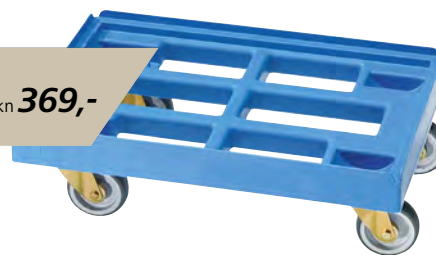

11 – 12 | Transportne ploče EASY

- S praktičnom ručicom za nošenje
- S mogućnošću fleksibilnog međusobnog povezivanja
- S kotačima koji ne ostavljaju tragove

Nosivost: 150 kg. Dužina utovarne površine: 600 mm. Širina utovarne površine: 400 mm. Dužina: 600 mm. Širina: 400 mm. Visina: 125 mm. Materijal utovarne površine: polipropilen (PP).

Oprema kotača: 4 okretna kotača. Izvedba kotača: termoplastični gumeni kotači. Ø kotača: 75 mm. Broj ručica: 1 kom. Izvedba ručica: ručica za nošenje. Težina: 3.1 kg. Broj kotača: 4 kom. Područje primjene: za spremnike.

11 | **Br. 489 953 6F kn 539,-**

12 | Najmanja količina za naručivanje: 5 kom.

Br. 489 954 6F kn 499,-

Od

kn **369,-**

Br. 114 520 6F