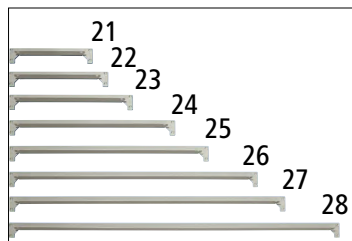

19 – 26 | Komponente za kombinirani sastavni regal

- Izrazito brza utična montaža – dovoljan gumeni čekić
- Izrazitu stabilnost omogućuje patentirani stezni utični spoj
- S kvalitetnom plastičnom presvlakom

Materijal: čelik, presvučen plastikom. Boja: šljunčanosiva RAL 7032. Pak.: 8 kom.

		19	20	21	22	23	24	25	26
Dužina	mm	305	366	457	610	732	915	1016	1220
	Br.	720 875 6F	720 876 6F	720 877 6F	720 878 6F	720 880 6F	720 881 6F	720 882 6F	720 883 6F
	kn / pak.	249,-	275,-	299,-	339,-	469,-	499,-	579,-	629,-

17 | Komponente za kombinirani sastavni regal

Materijal: plastika. Boja: crna. Pak.: 4 kom.

17 | Br. 720 885 6F kn/pak. 57,90

18 | Komponente za kombinirani sastavni regal

Materijal: čelik, presvučen plastikom.

Boja: šljunčanosiva RAL 7032. Pak.: 4 kom.

18 | Br. 720 884 6F kn/pak. 129,-