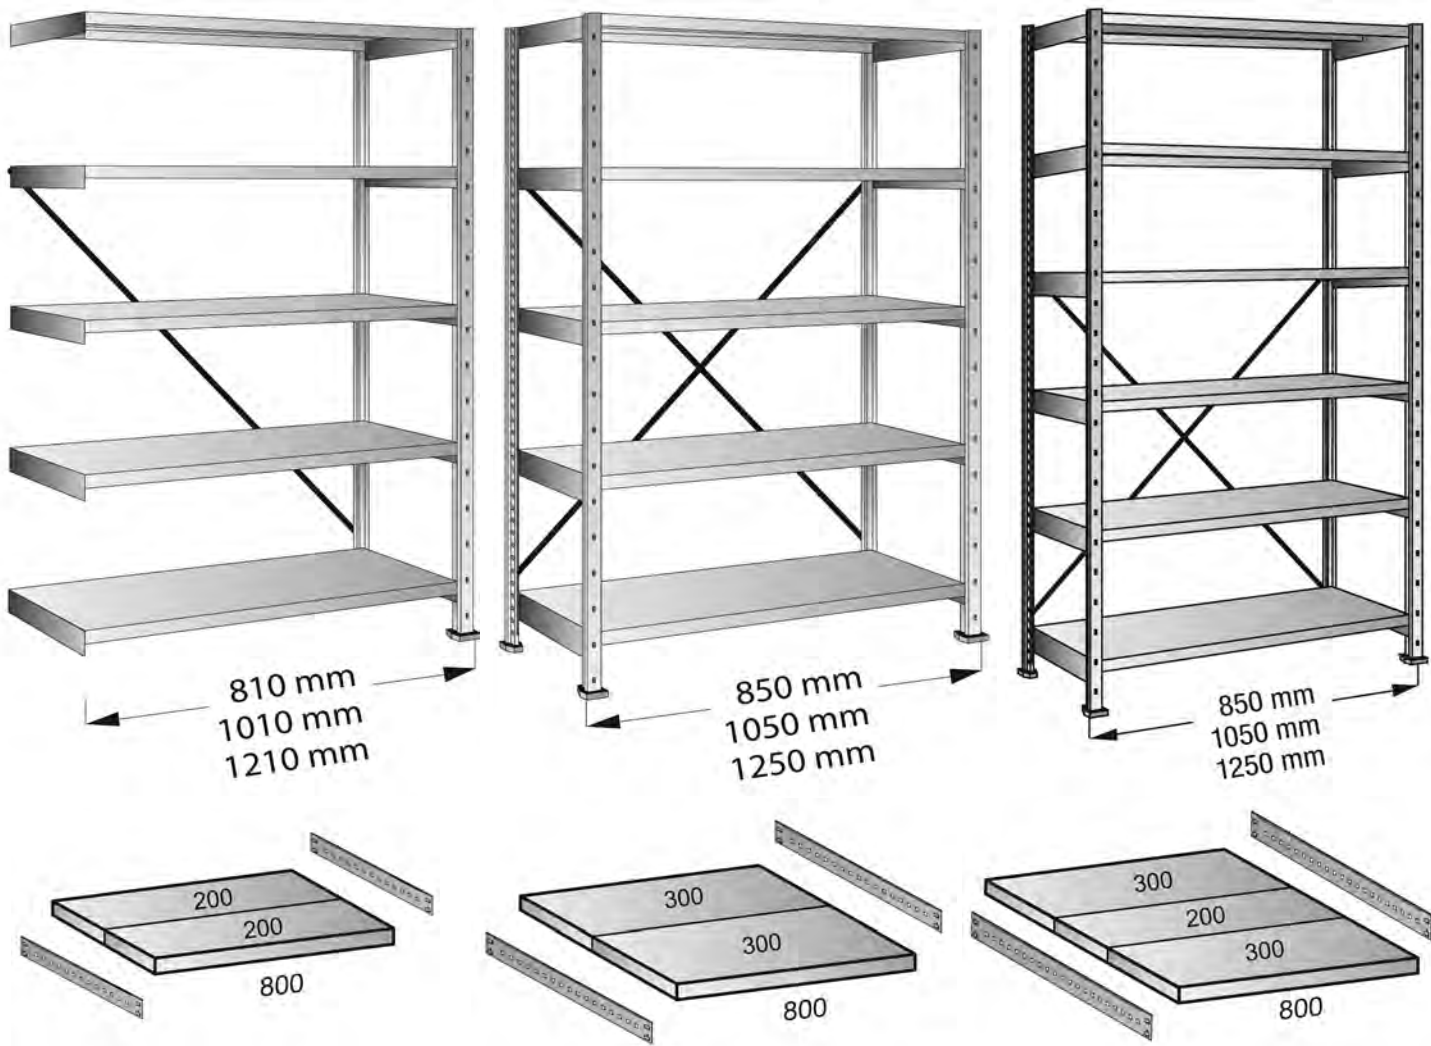

Potrebno je učvršćenje regala isporučenom križnom dijagonalom u svakom osnovnom regalu i u svakom drugom dogradnom regalu.

Ako je visina regala 5 puta veća od njegove dubine ili više od toga, regal treba zaštititi od prevrtanja pomoću prikladnih pričvršćenja za tlo i zid.

Na upit je također isporučiv u visini od 2640 mm.

Navedene vrijednosti nosivosti vrijede kod ravnomjerne raspodjele tereta. Dodatne police moguće su uz pridržavanje navedene maks. nosivosti regala.

SKLADIŠTE

9	10	11	12	13	14	15	16	17	18
230	240	240	260	270	300	330	340	360	360
520	720	820	620	820	1020	720	1020	820	1020
800	1000	1200	800	1000	1200	800	1000	800	800
500	700	800	600	800	1000	700	1000	800	1000
941 460 6F	941 475 6F	941 490 6F	941 461 6F	941 477 6F	941 491 6F	941 462 6F	941 478 6F	941 463 6F	941 464 6F
2.990,-	4.390,-	5.500,-	3.350,-	4.990,-	6.900,-	4.250,-	6.200,-	4.590,-	5.900,-
941 454 6F	941 469 6F	941 483 6F	941 455 6F	941 470 6F	941 485 6F	941 456 6F	941 471 6F	941 457 6F	941 458 6F
3.650,-	5.200,-	6.400,-	3.950,-	5.900,-	7.800,-	4.990,-	7.000,-	5.400,-	6.700,-
523 656 6F	523 672 6F	523 687 6F	523 657 6F	523 673 6F	523 688 6F	523 659 6F	523 675 6F	523 660 6F	523 661 6F
3.390,-	5.100,-	6.500,-	3.890,-	5.900,-	8.200,-	4.990,-	7.300,-	5.400,-	6.800,-
523 650 6F	523 665 6F	523 680 6F	523 651 6F	523 667 6F	523 681 6F	523 652 6F	523 668 6F	523 653 6F	523 654 6F
3.990,-	5.900,-	7.300,-	4.490,-	6.700,-	9.300,-	5.800,-	8.200,-	6.200,-	7.600,-
523 691 6F	523 699 6F	523 707 6F	523 692 6F	523 700 6F	523 708 6F	523 693 6F	523 701 6F	523 694 6F	523 695 6F
479,-	749,-	1.025,-	559,-	799,-	1.325,-	729,-	1.145,-	779,-	1.075,-