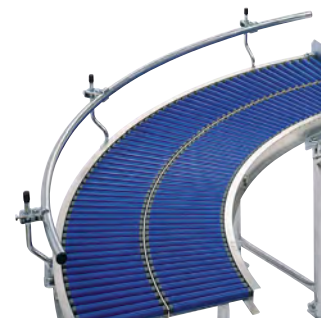

16–21 | Dvostruki stalci s okretnim zglobom, pocinčani

- Upotreba pri stacionarnom postavljanju transportera
- S mogućnošću nestupnjevanog namještanja visine
- Brza i jednostavna montaža

Materijal: čelični lim, pocinčan. Nosivost: 400 kg.

23–24 | Bočna vodilica za lakši valjkasti transporter

Područje namještanja visine: 50 – 130 mm.
Materijal: čelična cijev, pocinčana.
Promjer: 25 mm.

23 | Bočna vodilica: krivulja 90° iznutra.

Br. 903 690 6F kn 599,-

24 | Bočna vodilica: krivulja 90° izvana.

Br. 903 691 6F kn 779,-

22 | Krajnji graničnici

Materijal: čelični lim, pocinčan. Za širinu tračnice: 750 – 900 mm.

22 | Br. 903 938 6F kn 629,-

25 | Krajnji graničnici

Materijal: čelični lim, pocinčan. Za širinu tračnice: 300 – 600 mm.

25 | Br. 903 687 6F kn 519,-

26–29 | Bočne vodilice

Područje namještanja visine: 50 – 130 mm. Materijal: čelična cijev, pocinčana.
Promjer: 25 mm.