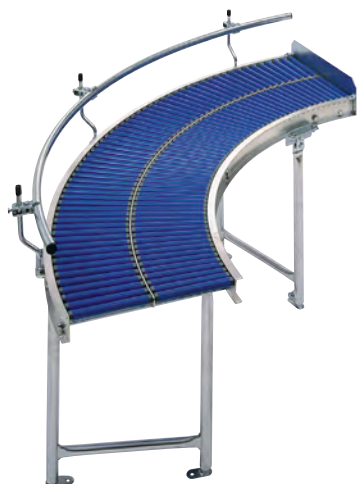

16–21 | Dvostruki stalci s okretnim zglobom, pocinčani

- Upotreba pri stacionarnom postavljanju transportera
- S mogućnošću nestupnjevanog namještanja visine
- Brza i jednostavna montaža

Materijal: čelični lim, pocinčan. Nosivost: 400 kg.

23–24 | Bočna vodilica za lakši valjkasti transporter

Područje namještanja visine: 50 – 130 mm.
Materijal: čelična cijev, pocinčana.
Promjer: 25 mm.

23 | Bočna vodilica: krivulja 90° iznutra.

Br. 903 690 6F kn 599,-

Materijal: čelični lim, pocinčan. Za širinu tračnice: 300 – 600 mm.

25 | Br. 903 687 6F kn 519,-

26–29 | Bočne vodilice

Područje namještanja visine: 50 – 130 mm. Materijal: čelična cijev, pocinčana.
Promjer: 25 mm.