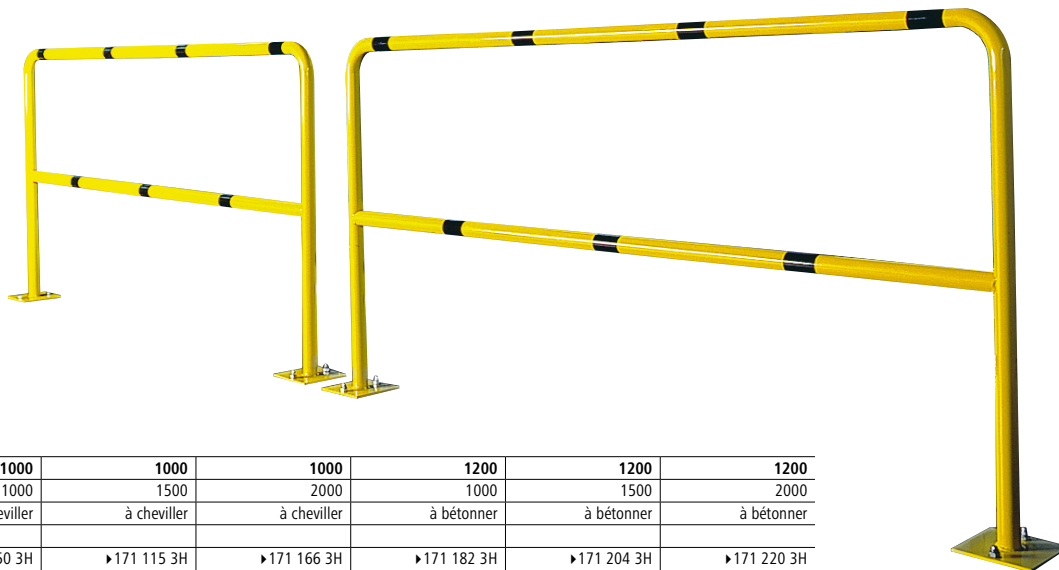

Arceaux de protection

- Pour la délimitation des zones à risques
- Modèles utilisables également à l'extérieur
- Avec traverse à mi-hauteur

Version: avec tube coudé. Matériau: acier.
Hauteur hors sol: 1000 mm. Diamètre h.t.
tube: 42.4 mm. Epaisseur panneau: 1.5 mm.

Produits livrés démontés, montage simple.

Hauteur h.t.	mm	1000	1000	1000	1200	1200	1200
Largeur h.t.	mm	1000	1500	2000	1000	1500	2000
Type de fixation		à cheville	à cheville	à cheville	à bétonner	à bétonner	à bétonner
Coloris							
bleu cobalt RAL 5013	Réf.	▶170 950 3H	▶171 115 3H	▶171 166 3H	▶171 182 3H	▶171 204 3H	▶171 220 3H
	Fr.	119.-	129.-	167.-	119.-	129.-	163.-
galvanisé	Réf.	▶170 801 3H	▶170 810 3H	▶170 836 3H	▶170 852 3H	▶170 860 3H	▶170 879 3H
	Fr.	89.50	119.-	133.-	98.50	125.-	145.-
jaune	Réf.	▶171 395 3H	▶171 409 3H	▶171 417 3H	▶171 425 3H	▶171 433 3H	▶171 441 3H
noir	Fr.	143.-	163.-	173.-	143.-	163.-	173.-
rouge	Réf.	▶171 239 3H	▶171 247 3H	▶171 255 3H	▶171 280 3H	▶171 310 3H	▶171 360 3H
blanc	Fr.	143.-	163.-	173.-	143.-	163.-	173.-
rouge feu RAL 3000	Réf.	▶170 917 3H	▶171 000 3H	▶171 140 3H	▶171 174 3H	▶171 190 3H	▶171 212 3H
	Fr.	119.-	129.-	167.-	119.-	129.-	163.-

Kits de délimitation

- Pour bloquer rapidement l'accès de zones, à l'intérieur ou à l'extérieur des bâtiments

Matériau: acier, laqué. Ø potelet: 50 mm. Version: avec chaîne. Hauteur: 1000 mm. Type de kit: kit de base.

- Pour bloquer rapidement l'accès de zones, à l'intérieur ou à l'extérieur des bâtiments

Matériau: acier, laqué. Ø potelet: 50 mm. Version: avec chaîne. Hauteur: 1000 mm. Compris dans la livraison: 1 potelet, chaîne de 2,5 m, 1 maillon de jonction, 1 crochet. Type de kit: kit d'extension. Poids: 9.3 kg.