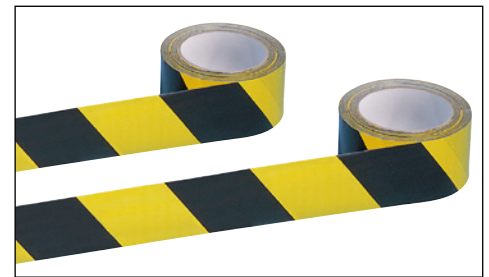

Bandes de traçage en vinyle

- Pour signaler les voies de circulation internes à l'entreprise conformément aux réglementations de sécurité
- Idéal pour marquages temporaires – facile à enlever sans laisser de traces
- Bandes de traçage bicolores laminées

Largeur: 50 mm. Longueur: 33 m. Matériau: vinyle. Températures d'utilisation: jusqu'à +80 °C. Type de fixation: autocollant. Epaisseur: 190 µm.

Lot de	pces	8	16
Coloris			
blanc	Réf.	517 367 3H	517 374 3H
	Fr. / lot	229.-	429.-
bleu	Réf.	517 371 3H	517 378 3H
	Fr. / lot	229.-	429.-
jaune	Réf.	517 368 3H	517 375 3H
	Fr. / lot	229.-	429.-
orange	Réf.	517 370 3H	517 377 3H
	Fr. / lot	229.-	429.-
rouge	Réf.	517 369 3H	517 376 3H
	Fr. / lot	229.-	429.-
vert	Réf.	517 373 3H	517 379 3H
	Fr. / lot	229.-	429.-

Bandes de signalisation adhésives

- Conformes à la norme DIN 4844

Largeur: 60 mm. Longueur: 66 m. Matériau: PVC. Type de fixation: autocollant.

Lot de	pces	2	3
Coloris			
jaune	Réf.	▶752 913 3H	▶752 914 3H
noir	Fr. / lot	65.-	85.-
rouge	Réf.	▶752 915 3H	▶752 917 3H
blanc	Fr. / lot	65.-	85.-

 made in GERMANY

ampere.
Deutschland

Bande de marquage au sol antidérapante

- Pour toutes les surfaces lisses, humides ou sèches, à l'intérieur et à l'extérieur
- Application facile sans connaissances techniques nécessaires
- Bande durable et résistante à l'usure