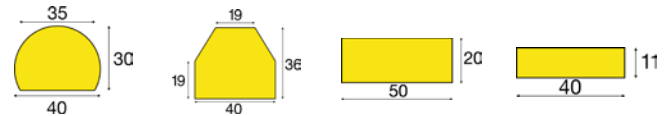

## Protection des surfaces Knuffi®

Profilé: protection des surfaces. Matériau: mousse PU. Type de fixation: autocollant.  
Températures d'utilisation: -40 °C à +100 °C.

Type			C	CC	D	F
<b>Coloris</b>	<b>Livraison en</b>	<b>À partir de</b>				
noir fluorescent	1 pièce de 1 m	1 pces	Réf. 610 900 3H Fr. 73.-			
noir fluorescent	découpe au mètre	1 m	Réf. 610 902 3H Fr. 78.50			
noir fluorescent	rouleau de 5 m	1 pces	Réf. 610 901 3H Fr. 335.-			
noir jaune	1 pièce de 1 m	1 pces	Réf. 505 346 3H Fr. 63.-	505 348 3H 55.-	▶505 351 3H 86.-	▶505 355 3H 63.-
noir jaune	découpe au mètre	1 m	Réf. 505 347 3H Fr. 65.50	505 350 3H 62.50	505 352 3H 86.-	505 356 3H 65.50
noir jaune	rouleau de 5 m	1 pces	Réf. 927 886 3H Fr. 285.-	505 349 3H 265.-	▶927 887 3H 389.-	▶927 889 3H 269.-
noir rétro-réfléchissant longue durée	1 pièce de 1 m	1 pces	Réf. 518 881 3H Fr. 135.-			
rouge blanc	1 pièce de 1 m	1 pces	Réf. 518 863 3H Fr. 65.50	518 866 3H 63.-	518 860 3H 76.-	518 856 3H 65.50
rouge blanc	découpe au mètre	1 m	Réf. 518 865 3H Fr. 76.-	518 869 3H 83.-	518 862 3H 117.-	518 858 3H 76.-
rouge blanc	rouleau de 5 m	1 pces	Réf. 518 864 3H Fr. 299.-	518 868 3H 275.-	518 861 3H 335.-	518 857 3H 299.-