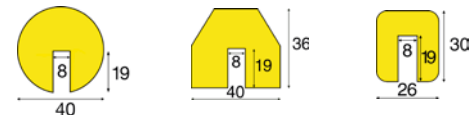

Type			B	BB	G
Coloris	Type de fixation	Livraison en	À partir de		
noir fluorescent	à emboîter	1 pièce de 1 m	1 pces	Réf. 610 903 3H Fr. 65.50	
noir fluorescent	à emboîter	découpe au mètre	1 m	Réf. 610 905 3H Fr. 76.-	
noir fluorescent	à emboîter	rouleau de 5 m	1 pces	Réf. 610 904 3H Fr. 319.-	
noir jaune	à emboîter	1 pièce de 1 m	1 pces	Réf. ▶505 341 3H Fr. 63.-	▶505 343 3H 53.-
noir jaune	à emboîter	découpe au mètre	1 m	Réf. 505 342 3H Fr. 65.50	505 345 3H 57.50
noir jaune	à emboîter	rouleau de 5 m	1 pces	Réf. ▶927 885 3H Fr. 279.-	505 344 3H 235.-
noir jaune	autocollant	1 pièce de 1 m	1 pces	Réf. 518 882 3H Fr. 127.-	▶505 357 3H 63.-
noir jaune	autocollant	découpe au mètre	1 m	Réf. 518 870 3H Fr. 65.50	505 359 3H 65.50
noir jaune	autocollant	rouleau de 5 m	1 pces	Réf. ▶927 890 3H Fr. 285.-	▶927 890 3H 285.-
noir rétro-réfléchissant longue durée	à emboîter	1 pièce de 1 m	1 pces	Réf. 518 882 3H Fr. 127.-	
rouge blanc	à emboîter	1 pièce de 1 m	1 pces	Réf. 518 870 3H Fr. 65.50	518 873 3H 55.-
rouge blanc	à emboîter	découpe au mètre	1 m	Réf. 518 872 3H Fr. 76.-	518 876 3H 83.-
rouge blanc	à emboîter	rouleau de 5 m	1 pces	Réf. 518 871 3H Fr. 289.-	518 874 3H 255.-
rouge blanc	autocollant	1 pièce de 1 m	1 pces	Réf. 518 882 3H Fr. 127.-	518 877 3H 65.50
rouge blanc	autocollant	découpe au mètre	1 m	Réf. 518 870 3H Fr. 65.50	518 879 3H 76.-
rouge blanc	autocollant	rouleau de 5 m	1 pces	Réf. ▶927 890 3H Fr. 285.-	518 878 3H 299.-

Livraison gratuite.
Plus de 90'000 produits.

Commandes 021 695 22 88

KAISER+KRAFT

781