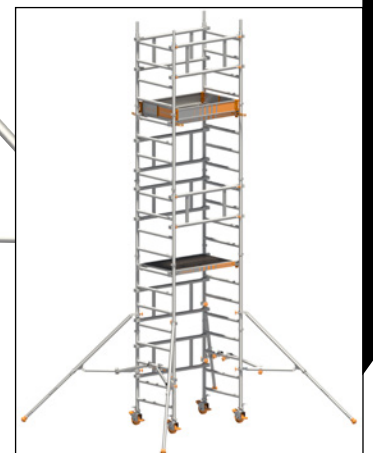

Echafaudages roulants ADVANCED SAFE-T

- Largeur plate-forme: 0,61 m. Longueur plate-forme: 1,58 m. Matériau: aluminium. Charge max.: 200 kg/m². Train de roulement: roulette pivotante avec manivelle. Ø roues: 150 mm. Largeur de l'échafaudage: 0,72 m. Norme: EN 1004.
- Modèle polyvalent: extension possible par modules supplémentaires
- Modèle compact: faible encombrement au stockage et au transport
- Modèle pratique: montage et démontage en 12 minutes seulement
- Usage possible sur terrains irréguliers grâce aux roulettes réglables en hauteur

Encore plus de choix en ligne!

Hauteur plate-forme	1,25	2,25	3,25	4,25	5,25	6,25
Hauteur de travail	m 3.25	4.25	5.25	6.25	7.25	8.25
Hauteur de l'échafaudage	m 2.47	3.47	4.34	5.34	6.34	7.34
Poids	kg 50	81.6	106.8	118.8	144	156
Réf.	485 818 3H	485 822 3H	485 823 3H	485 824 3H	485 825 3H	485 826 3H
Fr.	1390.-	2250.-	2750.-	3079.-	4079.-	4350.-

5
ans
de garantie

NOUVEAU

Layher
Einfach sicher. Die Steigtechnik.

made in GERMANY

Échafaudages mobiles pour une personne SoloTower

- Montage rapide et facile au moyen d'une mâchoire d'encliquetage
- Montage et démontage efficaces par une seule personne

Largeur plate-forme: 1,15 m. Longueur plate-forme: 0,8 m. Matériau: aluminium. Charge max.: 2 kN/m². Ø roues: 150 mm. Norme: DIN EN 1004.

Hauteur plate-forme	m 2,15	3,15	4,15
Hauteur de travail	m 4.15	5.15	6.15
Hauteur de l'échafaudage	m 3.37	4.37	5.37
Poids	kg 118.8	151.9	167.6
Réf.	586 931 3H	586 932 3H	586 933 3H
Fr.	3090.-	3679.-	3990.-