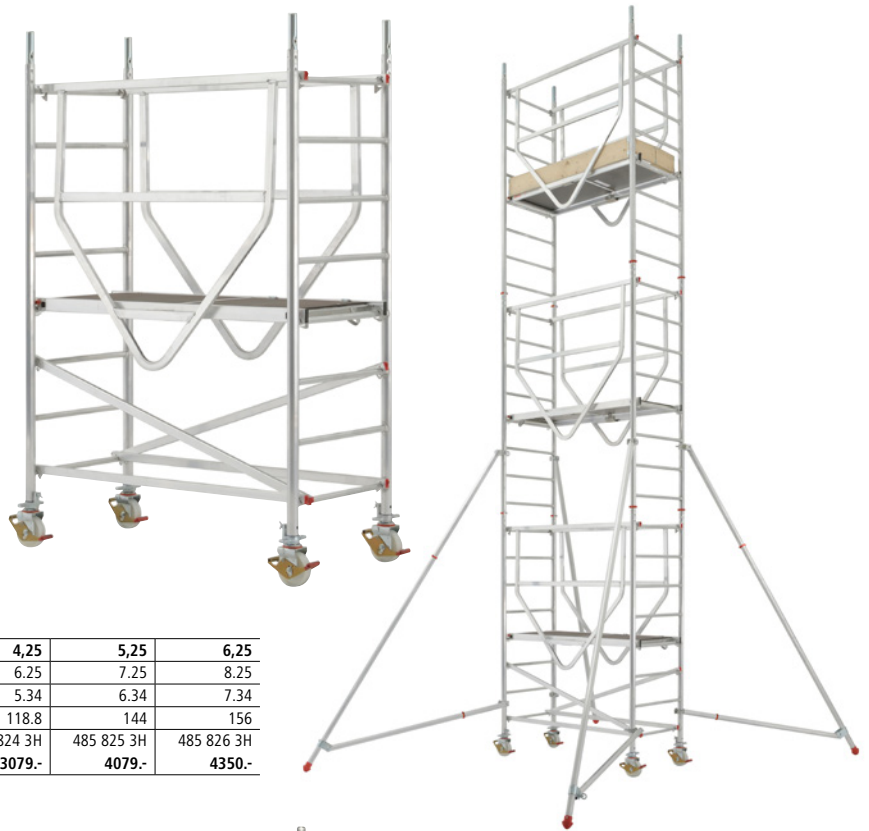

Echafaudages roulants ADVANCED SAFE-T

- Largeur plate-forme: 0,61 m. Longueur plate-forme: 1,58 m. Matériau: aluminium. Charge max.: 200 kg/m². Train de roulement: roulette pivotante avec manivelle. Ø roues: 150 mm. Largeur de l'échafaudage: 0,72 m. Norme: EN 1004.
- Modèle polyvalent: extension possible par modules supplémentaires
- Modèle compact: faible encombrement au stockage et au transport
- Modèle pratique: montage et démontage en 12 minutes seulement
- Usage possible sur terrains irréguliers grâce aux roulettes réglables en hauteur

Encore plus de choix en ligne!

Hauteur plate-forme	1,25	2,25	3,25	4,25	5,25	6,25
Hauteur de travail	m 3.25	4.25	5.25	6.25	7.25	8.25
Hauteur de l'échafaudage	m 2.47	3.47	4.34	5.34	6.34	7.34
Poids	kg 50	81.6	106.8	118.8	144	156
Réf.	485 818 3H	485 822 3H	485 823 3H	485 824 3H	485 825 3H	485 826 3H
Fr.	1390.-	2250.-	2750.-	3079.-	4079.-	4350.-

5
ans
de garantie

NOUVEAU

Layher
Einfach sicher. Die Steigtechnik.

made in GERMANY

Échafaudages mobiles pour une personne SoloTower

- Montage rapide et facile au moyen d'une mâchoire d'encliquetage
- Montage et démontage efficaces par une seule personne

Largeur plate-forme: 1,15 m. Longueur plate-forme: 0,8 m. Matériau: aluminium. Charge max.: 2 kN/m². Ø roues: 150 mm. Norme: DIN EN 1004.

Hauteur plate-forme	m 2,15	3,15	4,15
Hauteur de travail	m 4.15	5.15	6.15
Hauteur de l'échafaudage	m 3.37	4.37	5.37
Poids	kg 118.8	151.9	167.6
Réf.	586 931 3H	586 932 3H	586 933 3H
Fr.	3090.-	3679.-	3990.-