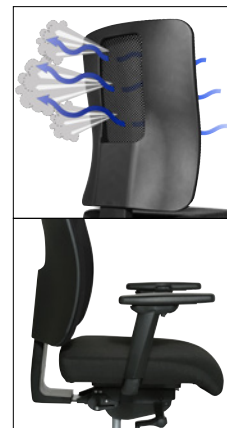

Sièges de bureau V3

- Assise ergonomique
- Assise réglable en profondeur et en inclinaison
- Mécanisme synchrone

Coloris dossier: noir. Coloris du piétement: aluminium poli. Matériau du piétement: aluminium. Mécanisme de l'assise: mécanisme synchrone ponctuel. Modèle de piétement: piétement 5 branches. Hauteur réglable: 440 – 540 mm. Réglage de l'inclinaison assise. Hauteur dossier: 580 mm. Profondeur assise: 490 – 550 mm. Largeur assise: 490 mm. Forme de coque: assise ergonomique. Norme: normes DIN 1335 parties 1 – 3, normes DIN EN 12527 + DIN EN 12529. Modèle roulettes: roulettes dures pour moquettes. Charge max.: 110 kg.

Produits livrés démontés, montage simple.

Habillage		100% Trevira CS	100% Trevira CS 100 % polyester
Version		dossier rembourré	dossier résille
Coloris habillage			
anthracite	Réf.	▶544 193 3H	▶544 205 3H
	€	359.-	379.-
noir	Réf.	▶544 192 3H	▶544 204 3H
	€	359.-	379.-
Accessoires			
Accoudoirs réglables en hauteur et en largeur		▶544 210 3H	▶544 210 3H
	Réf.	59.90	59.90
	€		
Roulettes pour sols durs		▶926 885 3H	▶926 885 3H
	Réf.	29.50	29.50
	€		
Lot		5 pcs	5 pcs

10
ans
de garantie

Sièges de bureau V4

- Assise plate Contour pour une assise tridimensionnelle
- Assise réglable en profondeur et en inclinaison
- Mécanisme synchrone

Coloris dossier: noir. Coloris du piétement: aluminium poli. Matériau du piétement: aluminium. Mécanisme de l'assise: mécanisme synchrone ponctuel. Modèle de piétement: piétement 5 branches. Hauteur réglable: 450 – 540 mm. Réglage de l'inclinaison assise. Hauteur dossier: 580 mm. Profondeur assise: 480 – 550 mm. Largeur assise: 480 mm. Forme de coque: assise contour plate. Norme: normes DIN 1335 parties 1 – 3, normes DIN EN 12527 + DIN EN 12529. Modèle roulettes: roulettes dures pour moquettes. Charge max.: 110 kg.