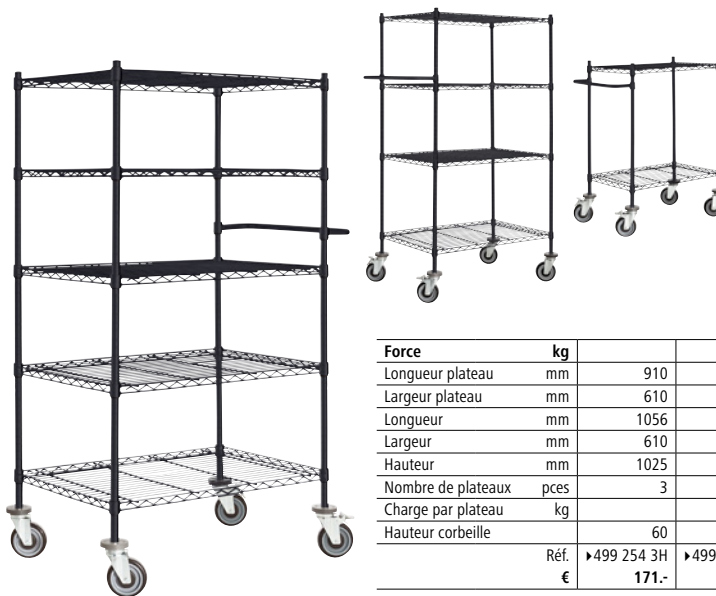

5

ans
de garantie

Chariots à plateaux en fil métallique

- Modèles chromés
- Barre de poussée chromée à montage réglable
- Usage universel

Equipement: avec 1 barre de poussée à visser. Matériau du piétement: tube d'acier, chromé. Coloris du piétement: chromé. Matériau: fil d'acier, chromé. Coloris plateau: chromé. Nombre barres de poussée: 1. Train de roulement: 4 roulettes pivotantes, dont 2 avec blocage double. Bandages: caoutchouc non tachant. Ø roues: 125 mm. Réglage en hauteur des tablettes: 25 mm.

Produits livrés démontés, montage simple.

Force	kg	150	225	300	300	300	300	300	300	300
Longueur plateau	mm	760	910	760	760	760	910	910	910	910
Largeur plateau	mm	460	610	460	460	460	610	610	610	610
Longueur	mm	906	1056	906	906	906	1056	1056	1056	1056
Largeur	mm	460	610	460	460	460	610	610	610	610
Hauteur	mm	1025	1025	1025	1025	1635	1025	1365	1665	1635
Nombre de plateaux	pcs	2	3	2	3	5	2	4	4	5
Charge par plateau	kg	75	75	100	100	100	100	100	100	100
Hauteur corbeille		60	60							
Dimensions des mailles		25 x 25	25 x 25							
Ref.		►968 615 3H	►968 618 3H	►968 602 3H	►968 603 3H	►968 612 3H	►968 604 3H	►968 610 3H	►968 613 3H	►968 614 3H
€		143.-	197.-	153.-	175.-	219.-	175.-	253.-	265.-	287.-

Chariots à plateaux grillagés

- Montage facile
- Usage polyvalent
- Modèle facilement manœuvrable

Matériau du piétement: métal. Coloris du piétement: noir foncé RAL 9005. Matériau: métal. Coloris plateau: noir foncé RAL 9005. Train de roulement: 4 roulettes pivotantes, dont 2 avec blocage double. Bandages: caoutchouc non tachant. Ø roues: 125 mm. Roulement: roulement à billes.