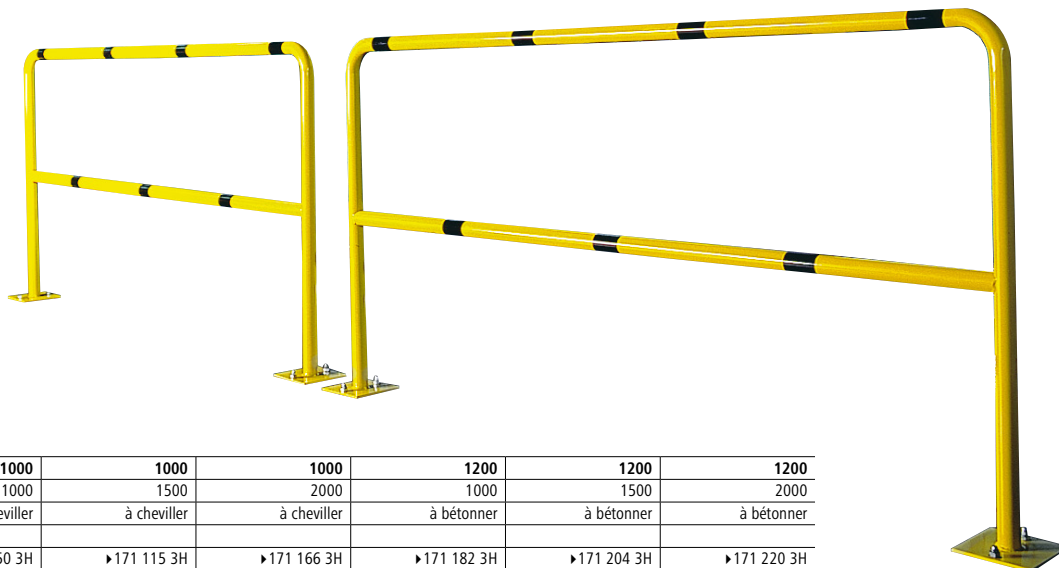

## Arceaux de protection

- Pour la délimitation des zones à risques
- Modèles utilisables également à l'extérieur
- Avec traverse à mi-hauteur

Version: avec tube coudé. Matériau: acier.  
Hauteur hors sol: 1000 mm. Diamètre h.t. tube: 42.4 mm. Epaisseur panneau: 1.5 mm.

Produits livrés démontés, montage simple.

Hauteur h.t.	mm	1000	1000	1000	1200	1200	1200
Largeur h.t.	mm	1000	1500	2000	1000	1500	2000
Type de fixation		à cheviller	à cheviller	à cheviller	à bétonner	à bétonner	à bétonner
<b>Coloris</b>							
bleu cobalt RAL 5013	Réf.	▶170 950 3H	▶171 115 3H	▶171 166 3H	▶171 182 3H	▶171 204 3H	▶171 220 3H
	€	<b>79.90</b>	<b>90.90</b>	<b>145.-</b>	<b>101.-</b>	<b>115.-</b>	<b>141.-</b>
galvanisé	Réf.	▶170 801 3H	▶170 810 3H	▶170 836 3H	▶170 852 3H	▶170 860 3H	▶170 879 3H
	€	<b>75.90</b>	<b>90.90</b>	<b>123.-</b>	<b>97.90</b>	<b>115.-</b>	<b>135.-</b>
jaune	Réf.	▶171 395 3H	▶171 409 3H	▶171 417 3H	▶171 425 3H	▶171 433 3H	▶171 441 3H
noir	€	<b>81.90</b>	<b>95.90</b>	<b>147.-</b>	<b>103.-</b>	<b>119.-</b>	<b>145.-</b>
rouge	Réf.	▶171 239 3H	▶171 247 3H	▶171 255 3H	▶171 280 3H	▶171 310 3H	▶171 360 3H
blanc	€	<b>81.90</b>	<b>95.90</b>	<b>147.-</b>	<b>103.-</b>	<b>119.-</b>	<b>145.-</b>
rouge feu RAL 3000	Réf.	▶170 917 3H	▶171 000 3H	▶171 140 3H	▶171 174 3H	▶171 190 3H	▶171 212 3H
	€	<b>79.90</b>	<b>90.90</b>	<b>145.-</b>	<b>101.-</b>	<b>115.-</b>	<b>141.-</b>

## Kits de délimitation

- Pour bloquer rapidement l'accès de zones, à l'intérieur ou à l'extérieur des bâtiments

Matériau: acier, laqué. Ø potelet: 50 mm. Version: avec chaîne. Hauteur: 1000 mm. Type de kit: kit de base.

## Kits de délimitation

- Pour bloquer rapidement l'accès de zones, à l'intérieur ou à l'extérieur des bâtiments

Matériau: acier, laqué. Ø potelet: 50 mm. Version: avec chaîne. Hauteur: 1000 mm. Compris dans la livraison: 1 potelet, chaîne de 2,5 m, 1 maillon de jonction, 1 crochet. Type de kit: kit d'extension. Poids: 9.3 kg.