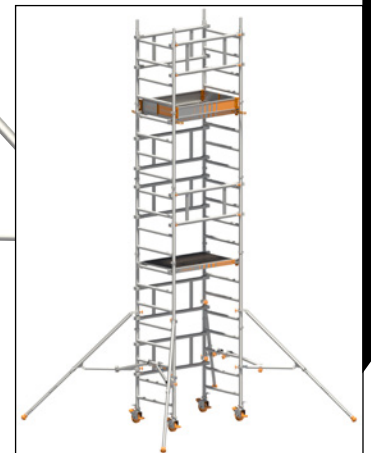

Echafaudages roulants ADVANCED SAFE-T

- Largeur plate-forme: 0,61 m. Longueur plate-forme: 1,58 m. Matériau: aluminium. Charge max.: 200 kg/m². Train de roulement: roulette pivotante avec manivelle. Ø roues: 150 mm. Largeur de l'échafaudage: 0,72 m. Norme: EN 1004.
- Modèle polyvalent: extension possible par modules supplémentaires
- Modèle compact: faible encombrement au stockage et au transport
- Modèle pratique: montage et démontage en 12 minutes seulement
- Usage possible sur terrains irréguliers grâce aux roulettes réglables en hauteur

Encore plus de choix en ligne!

Hauteur plate-forme		1,25	2,25	3,25	4,25	5,25	6,25
Hauteur de travail	m	3.25	4.25	5.25	6.25	7.25	8.25
Hauteur de l'échafaudage	m	2.47	3.47	4.34	5.34	6.34	7.34
Poids	kg	50	81.6	106.8	118.8	144	156
	Réf.	485 818 3H	485 822 3H	485 823 3H	485 824 3H	485 825 3H	485 826 3H
	€	929.-	1420.-	1660.-	1880.-	2400.-	2500.-

5 ans de garantie

NOUVEAU

Layher Einfach sicher. Die Steigtechnik.

made in GERMANY

Échafaudages mobiles pour une personne SoloTower

- Montage rapide et facile au moyen d'une mâchoire d'encliquetage
- Montage et démontage efficaces par une seule personne

Largeur plate-forme: 1,15 m. Longueur plate-forme: 0,8 m. Matériau: aluminium. Charge max.: 2 kN/m². Ø roues: 150 mm. Norme: DIN EN 1004.

Hauteur plate-forme	m	2,15	3,15	4,15
Hauteur de travail	m	4.15	5.15	6.15
Hauteur de l'échafaudage	m	3.37	4.37	5.37
Poids	kg	118.8	151.9	167.6
	Réf.	586 931 3H	586 932 3H	586 933 3H
	€	2275.-	2725.-	2950.-