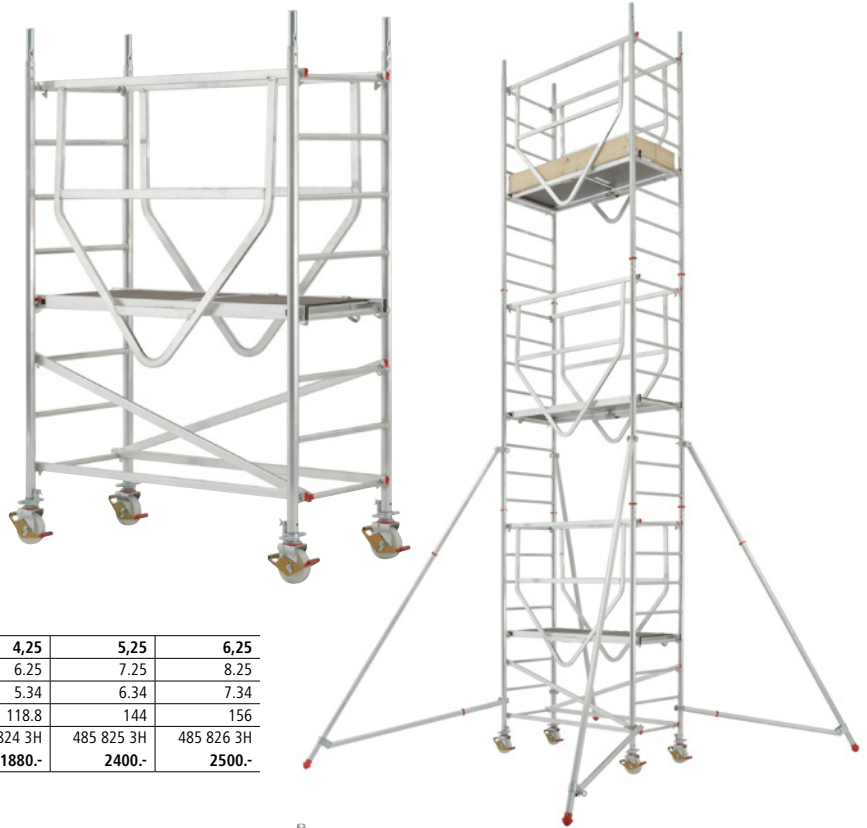

Echafaudages roulants ADVANCED SAFE-T

- Largeur plate-forme: 0,61 m. Longueur plate-forme: 1,58 m. Matériau: aluminium. Charge max.: 200 kg/m². Train de roulement: roulette pivotante avec manivelle. Ø roues: 150 mm. Largeur de l'échafaudage: 0,72 m. Norme: EN 1004.
- Modèle polyvalent: extension possible par modules supplémentaires
- Modèle compact: faible encombrement au stockage et au transport
- Modèle pratique: montage et démontage en 12 minutes seulement
- Usage possible sur terrains irréguliers grâce aux roulettes réglables en hauteur

Encore plus de choix en ligne!

Hauteur plate-forme		1,25	2,25	3,25	4,25	5,25	6,25
Hauteur de travail	m	3.25	4.25	5.25	6.25	7.25	8.25
Hauteur de l'échafaudage	m	2.47	3.47	4.34	5.34	6.34	7.34
Poids	kg	50	81.6	106.8	118.8	144	156
	Réf.	485 818 3H	485 822 3H	485 823 3H	485 824 3H	485 825 3H	485 826 3H
	€	929.-	1420.-	1660.-	1880.-	2400.-	2500.-

5 ans de garantie

NOUVEAU

Layher Einfach sicher. Die Steigtechnik.

made in GERMANY

Échafaudages mobiles pour une personne SoloTower

- Montage rapide et facile au moyen d'une mâchoire d'encliquetage
- Montage et démontage efficaces par une seule personne

Largeur plate-forme: 1,15 m. Longueur plate-forme: 0,8 m. Matériau: aluminium. Charge max.: 2 kN/m². Ø roues: 150 mm. Norme: DIN EN 1004.

Hauteur plate-forme	m	2,15	3,15	4,15
Hauteur de travail	m	4.15	5.15	6.15
Hauteur de l'échafaudage	m	3.37	4.37	5.37
Poids	kg	118.8	151.9	167.6
	Réf.	586 931 3H	586 932 3H	586 933 3H
	€	2275.-	2725.-	2950.-