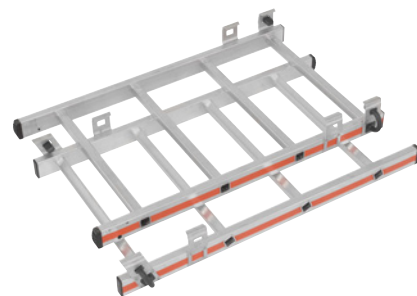

10

ans
de garantie

Video
online!

Hauteur plate-forme	mm	700	930	1160	1390	1620	1850	860 – 1090	1150 – 1770	1390 – 2240
Profondeur h.t.	mm	1210	1400	1590	1770	1970	2180	1640	2280	2650
Nombre d'échelons, plate-forme comprise		3	4	5	6	7	8	3 - 5	5 - 8	6 - 10
Largeur h.t.	mm	650	1760	1930	2110	2255	2445	1975	2410	2780
	Réf.	111 415 3H	111 416 3H	111 417 3H	111 418 3H	111 419 3H	111 420 3H	111 421 3H	111 423 3H	111 424 3H
	€	459.-	499.-	545.-	599.-	649.-	699.-	789.-	1060.-	1420.-
Accessoires										
Kits d'extension	Réf.	111 426 3H	-	111 426 3H	111 426 3H	111 426 3H	111 426 3H	-	-	-
	€	339.-	-	339.-	339.-	339.-	339.-	-	-	-