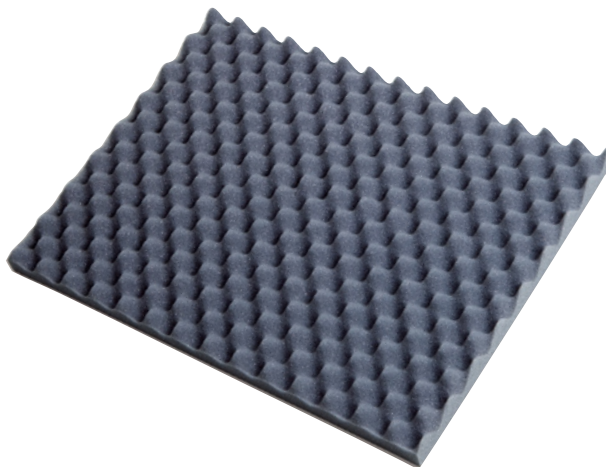

Film matelassé en carton distributeur

Matériau: polyéthylène. Longueur: 50 m. Largeur: 285 mm. Ø bulles: 10 mm. Epaisseur matériau: 80 µm. Propriété: 2 plis. Lot de: 2.

► Réf. 722 558 3H € / lot 74.90

made in GERMANY

Film mousse en carton distributeur

Matériau: polyéthylène. Longueur: 80 m. Largeur: 285 mm. Epaisseur matériau: 2 mm. Lot de: 2.

► Réf. 722 559 3H € / lot 89.90

made in GERMANY

Plaques de calage en mousse

- Très souples – s'adaptent à toutes les formes
- Calent les produits et les protègent des chocs
- Réutilisables et recyclables

Matériau: mousse. Coloris: anthracite.

Longueur	mm	400	500	500	500	600	600	2000	2000
Largeur	mm	300	300	400	400	400	400	1000	1000
Epaisseur matériau	mm	30	40	30	40	30	40	30	40
Lot de	pces	26	26	26	26	26	26	2	2
À partir de									
1 lot	Réf.	►611 173 3H	►611 180 3H	►611 176 3H	►611 181 3H	►611 177 3H	►611 183 3H	►611 178 3H	►611 184 3H
	€ / lot	58.90	74.90	74.90	89.90	89.90	101.-	94.90	119.-
3 lot	Réf.	►611 185 3H	►611 192 3H	►611 187 3H	►611 193 3H	►611 188 3H	►611 194 3H	►611 189 3H	►611 195 3H
	€ / lot	51.90	69.90	69.90	80.90	80.90	91.90	80.90	105.-

NOUVEAU

made in GERMANY

Coussins de rembourrage en papier

- Très bonnes propriétés d'amortissement
- Écologique, car le remplissage est composé à 100% de papier recyclé
- Propre, durable et réutilisable

Matériau: papier recyclé.
Longueur: 220 mm. Largeur: 180 mm.
Lot de: 120.