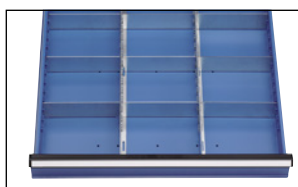

11

Compartmentations pour tiroirs

Matériau: plastique. Hauteur: 50 mm.

► Réf. 746 347 3H € 35.90