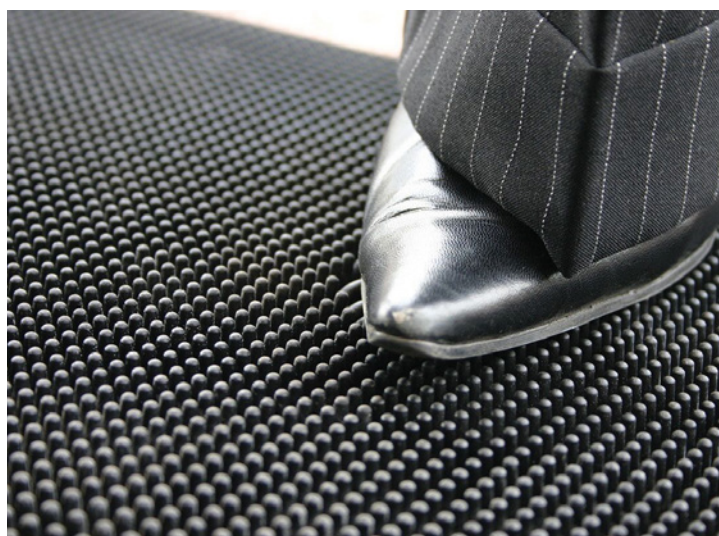

Tapis en caoutchouc insensible aux intempéries

- Pour l'intérieur et l'extérieur, par tous temps
- Des «doigts» flexibles éliminent efficacement la saleté des chaussures
- Tapis à pourtour biseauté

Hauteur: 13 mm. Matériau surface: caoutchouc. Matériau du dos: caoutchouc. Coloris: noir. Poids: 8.9 kg/m². Températures d'utilisation: -20 °C à +160 °C. Propriété: résistant aux UV / antidérapant / biseauté.

Longueur	mm	800	1000	1500	1800
Largeur	mm	600	800	900	900
	Réf.	►123 808 3H	►123 809 3H	►123 789 3H	►123 810 3H
	€	36.90	68.90	139.-	139.-

Résistant à la lumière

Convient pour l'extérieur

Antidérapant

Tapis de propreté EAZYCARE ZONE

- Matériau écologique sans PVC ni phtalates de vinyle
- Combinaison de 3 zones fonctionnelles en un seul tapis
- Lavable à 40 °C

Hauteur: 8 mm. Matériau surface: polypropylène. Matériau du dos: pufofine. Poids: 2.9 kg/m². Températures d'utilisation: 0 °C à +40 °C. Propriété: lavable en machine / biseauté / photorésistant.

Hauteur: 7 mm. Matériau surface: polypropylène. Matériau du dos: pufofine. Poids: 1.9 kg/m². Températures d'utilisation: 0 °C à +40 °C. Propriété: biseauté / antidérapant.

Longueur	mm	800	1200	1500
Largeur	mm	600	800	900
Coloris				
bleu roi	Réf.	►568 674 3H	►568 678 3H	►568 682 3H
	€	23.90	35.90	47.90
gris clair	Réf.	►568 672 3H	►568 676 3H	►568 680 3H
	€	23.90	35.90	47.90
gris foncé	Réf.	►568 673 3H	►568 677 3H	►568 681 3H
	€	23.90	35.90	47.90