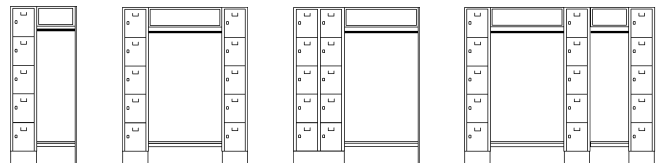

## Systemes de vestiaires ouverts

- Tringle en tube d'aluminium ovale plastifié
- Cadre porte-étiquettes h x l 24 x 49 mm
- Cintres en bois de hêtre noir avec patères standards nickelées

Hauteur: 1850 mm. Profondeur: 500 mm. Coloris corps: gris clair RAL 7035. Verrouillage: serrure à cylindre, clés différentes par serrure. Matériau: tôle d'acier, laquée au four. Equipement intérieur: sans équipement intérieur.

Hauteur intérieure: 345 mm. Profondeur intérieure: 475 mm. Type de porte: portes pleines. Hauteur casiers: 350 mm. Profondeur tablettes: 500 mm. Hauteur du socle: 100 mm. Construction: soudée. Surface: laqué au four. Epaisseur matériau: 0,75 mm. Angle d'ouverture des portes: 110 °. Série: MÜNCHEN.

**Produits livrés partiellement montés, montage simple.**

Clés passe-partout

► Réf. 222 583 3H € 17.95

Serrure passe-partout

► Réf. 716 753 3H € 17.95

Largeur	mm	750	850	1470	1670	1470	1670	2220	2520
Nombre de compartiments	pces	1	1	2	2	2	2	3	3
Nombre de casiers	pces	5	5	10	10	10	10	15	15
Largeur compartiments	mm	300	400	300	400	300	400	300	400
Largeur intérieure	mm	298	398	298	398	298	398	298	398
Largeur tablettes	mm	300	400	300	400	300	400	300	400
Nombre de cintres	pces	5	5	10	10	10	10	15	15
Nombre tablettes supérieures		1	1						
<b>Coloris porte</b>									
bleu clair RAL 5012	Réf.	978 918 3H	978 919 3H	978 920 3H	978 921 3H	978 923 3H	978 924 3H	978 925 3H	978 926 3H
	€	485.-	525.-	729.-	839.-	729.-	869.-	1160.-	1400.-
bleu pigeon RAL 5014	Réf.	896 934 3H	897 051 3H	897 175 3H	897 299 3H	897 418 3H	897 531 3H	897 655 3H	897 779 3H
	€	485.-	525.-	729.-	839.-	729.-	869.-	1160.-	1400.-
gris argent RAL 7001	Réf.	969 579 3H	969 580 3H	969 581 3H	969 582 3H	969 584 3H	969 585 3H	969 586 3H	969 587 3H
	€	485.-	525.-	729.-	839.-	729.-	869.-	1160.-	1400.-
gris clair RAL 7035	Réf.	►896 918 3H	897 035 3H	►897 159 3H	897 272 3H	►897 396 3H	897 515 3H	►897 639 3H	897 752 3H
	€	485.-	525.-	729.-	839.-	729.-	869.-	1160.-	1400.-